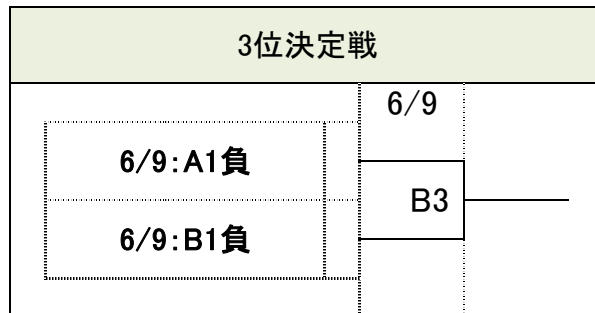

第11回 中国大学バスケットボール新人大会 女子組み合わせ表

第10回中国大学新人大会 順位	
1位	広島大学
2位	広島文化学園大学A
3位	徳山大学
4位	環太平洋大学
5位	広島文化学園大学B
6位	安田女子大学
7位	広島文教女子大学
8位	岡山大学

試合時間		
	6/8	6/9
1	9:00	10:00
2	10:30	11:30
3	12:00	13:00
4	13:30	14:30
5	15:00	* *
6	16:30	* *
7	18:00	* *

会場: キリンビバレッジ周南市総合SC (A・B・Cコート)
徳山大学 (D・Eコート)