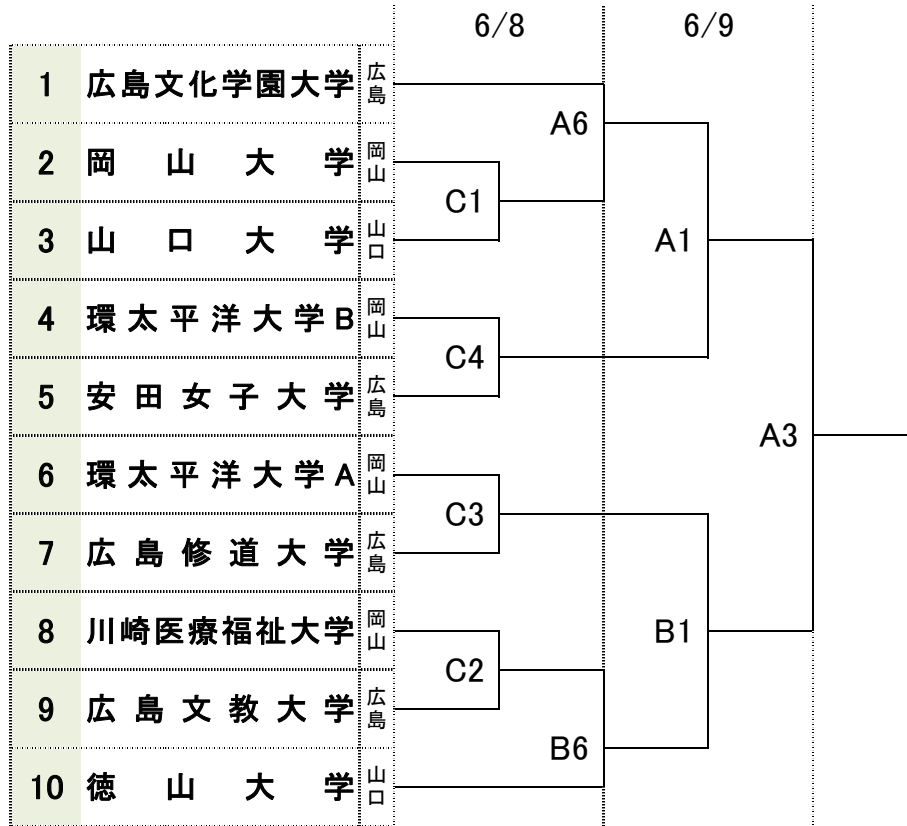

第11回 中国大学バスケットボール新人大会 女子組み合わせ表

第10回中国大学新人大会 順位	
1位	広島大学
2位	広島文化学園大学A
3位	徳山大学
4位	環太平洋大学
5位	広島文化学園大学B
6位	安田女子大学
7位	広島文教女子大学
8位	岡山大学

試合時間		
	6/8	6/9
1	9:00	10:00
2	10:30	11:30
3	12:00	13:00
4	13:30	14:30
5	15:00	* *
6	16:30	* *
7	18:00	* *

会場: キリンビバレッジ周南市総合SC (A・B・Cコート)
徳山大学 (D・Eコート)