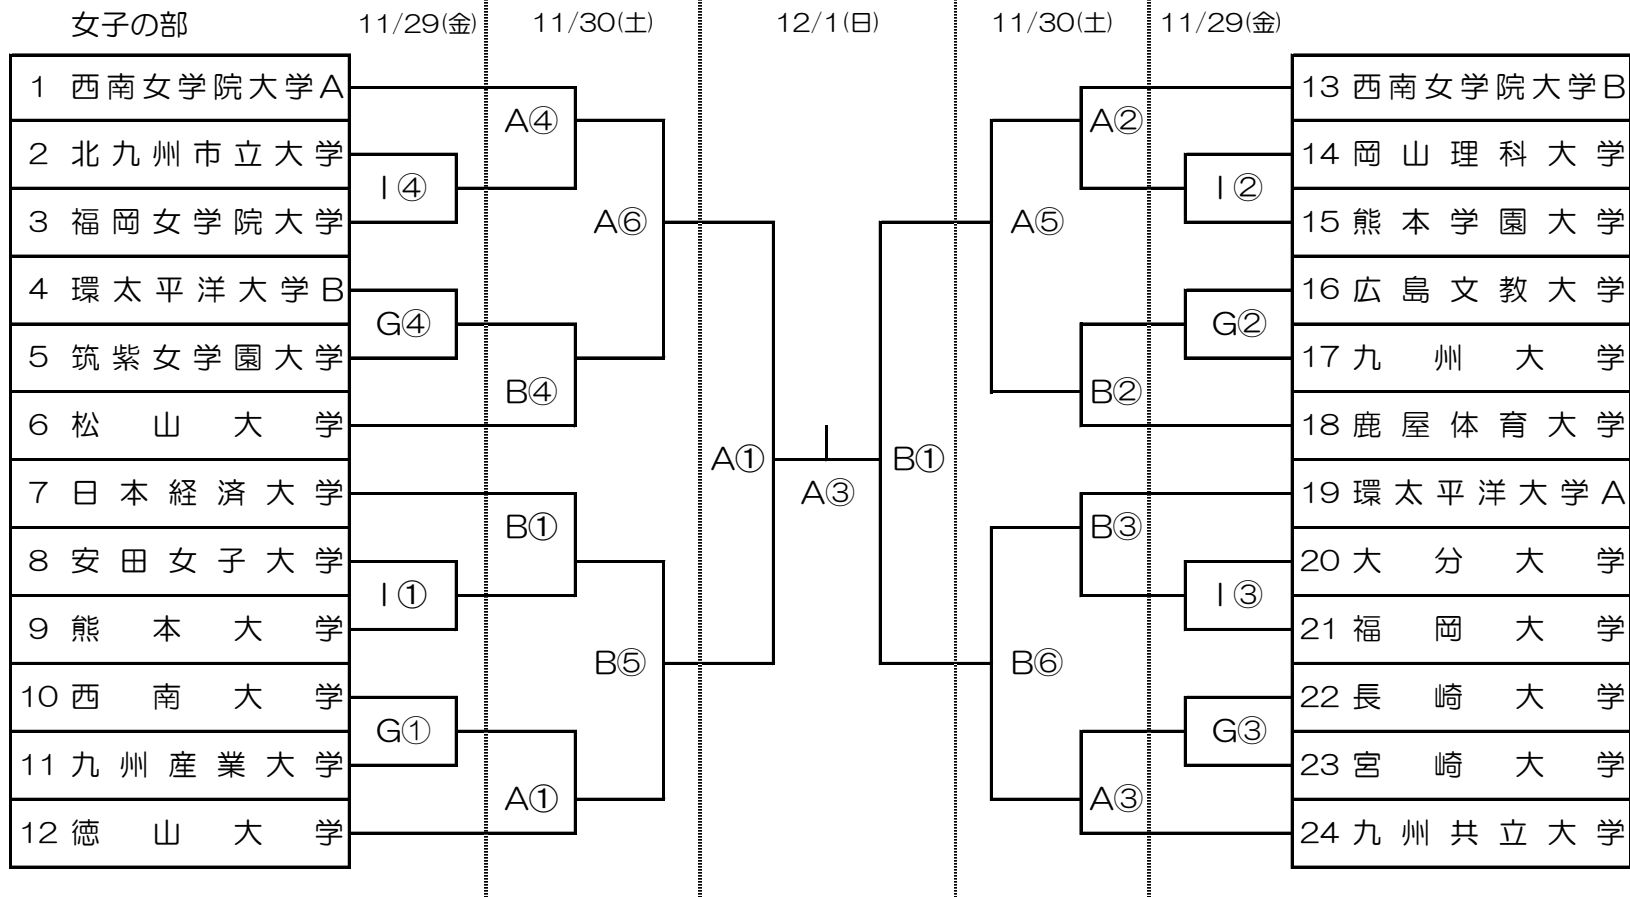

第55回三地区大学バスケットボール選手権大会組合せ表

試合時間 11/28(木)~12/1(日) ①10:00 ②11:30 ③13:00 ④14:30 ⑤16:00 ⑥17:30

試合会場 九州共立大学 A・B 九州国際大学 C・D

 北九州総合体育館 E・F・G 小倉北体育館 H・I