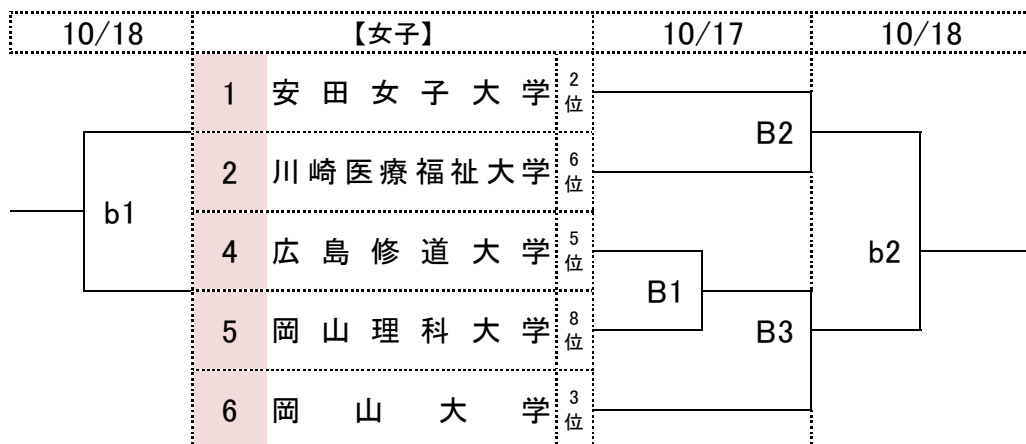

第72回 全日本大学バスケットボール選手権大会中国地区予選会2部トーナメント 組み合わせ表

【男子】2019年度2部順位

- 1位 広島経済大学
- 2位 島根大学
- 3位 山口大学
- 4位 川崎医療福祉大学
- 5位 鳥取大学
- 6位 広島工業大学
- 7位 下関市立大学
- 8位 岡山理科大学
- 9位 岡山県立大学
- 島根県立大学

試合時間		
	10/17	10,18
1	11:00	11:00
2	13:00	13:00
3	15:00	15:00
4	17:00	-

【大会会場】

シンヨーオークアリーナ
(10/17:ABコート 10/18:abコート)

【女子】2019年度2部順位

- 1位 山口大学
- 2位 安田女子大学
- 3位 岡山大学
- 4位 島根大学
- 5位 広島修道大学
- 6位 川崎医療福祉大学
- 7位 ノートルダム清心女子大学
- 8位 岡山理科大学