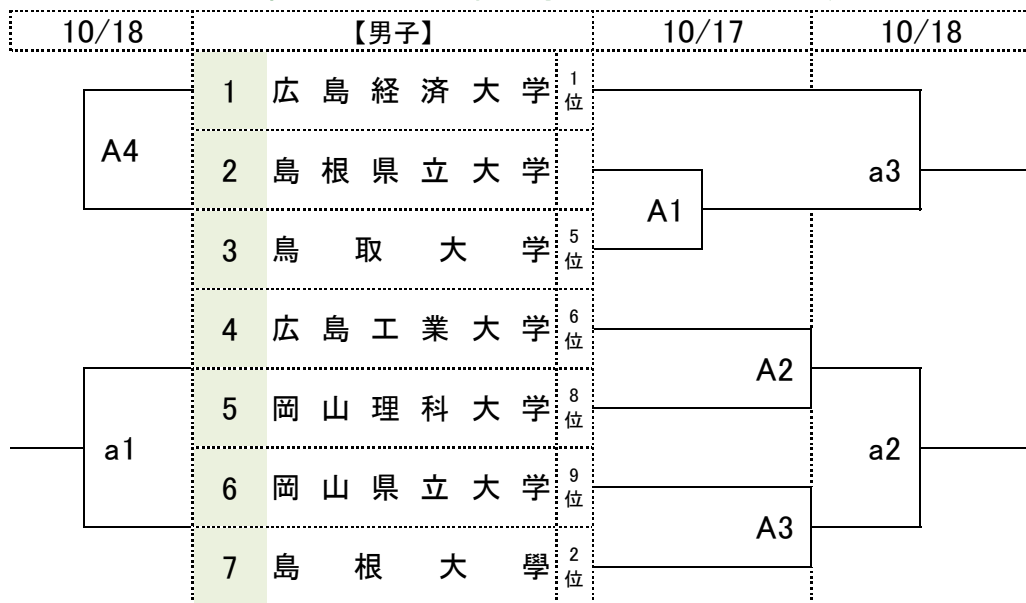

第72回 全日本大学バスケットボール選手権大会中国地区予選会2部トーナメント 組み合わせ表

【男子】2019年度2部順位

- 1位 広島経済大学
- 2位 島根大学
- 3位 山口大学
- 4位 川崎医療福祉大学
- 5位 鳥取大学
- 6位 広島工業大学
- 7位 下関市立大学
- 8位 岡山理科大学
- 9位 岡山県立大学
- 島根県立大学

試合時間		
	10/17	10,18
1	11:00	11:00
2	13:00	13:00
3	15:00	15:00
4	17:00	-

【大会会場】

シンヨーオークアリーナ
(10/17:ABコート 10/18:abコート)

【女子】2019年度2部順位

- 1位 山口大学
- 2位 安田女子大学
- 3位 岡山大学
- 4位 島根大学
- 5位 広島修道大学
- 6位 川崎医療福祉大学
- 7位 ノートルダム清心女子大学
- 8位 岡山理科大学