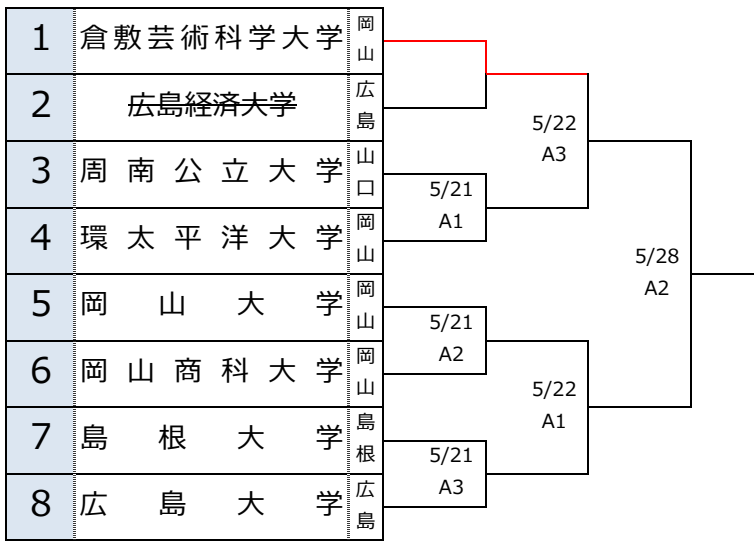

第1回 全日本大学バスケットボール新人戦中国地区予選会 男子組み合わせ

試合時間			
	5/21	5/22	5/28
1	12:00	10:00	12:00
2	13:45	11:45	13:45
3	15:30	13:30	-
4	17:15	15:15	-

会場：広島文化学園大学郷原C体育館

第1回 全日本大学バスケットボール新人戦中国地区予選会 女子組み合わせ

試合時間			
	5/21	5/22	5/28
1	12:00	10:00	12:00
2	13:45	11:45	13:45
3	15:30	13:30	-
4	17:15	15:15	-

会場：広島文化学園大学郷原C体育館