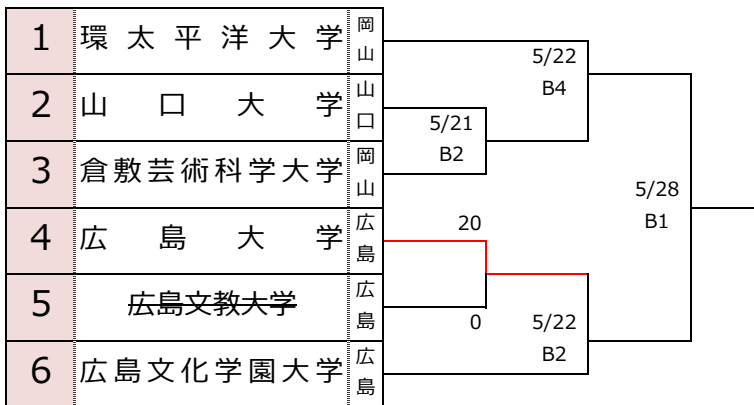

第1回 全日本大学バスケットボール新人戦中国地区予選会 男子組み合わせ

試合時間			
	5/21	5/22	5/28
1	12:00	10:00	12:00
2	13:45	11:45	13:45
3	15:30	13:30	-
4	17:15	15:15	-

会場：広島文化学園大学郷原C体育館

第1回 全日本大学バスケットボール新人戦中国地区予選会 女子組み合わせ

試合時間			
	5/21	5/22	5/28
1	12:00	10:00	12:00
2	13:45	11:45	13:45
3	15:30	13:30	-
4	17:15	15:15	-

会場：広島文化学園大学郷原C体育館