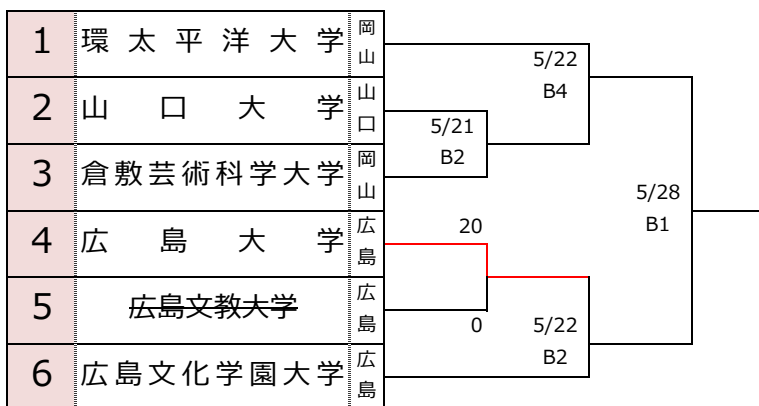

第1回 全日本大学バスケットボール新人戦中国地区予選会 男子組み合わせ

試合時間			
	5/21	5/22	5/28
1	12:00	10:00	12:00
2	13:45	11:45	13:45
3	15:30	13:30	-
4	17:15	15:15	-

会場：広島文化学園大学郷原C体育館

第1回 全日本大学バスケットボール新人戦中国地区予選会 女子組み合わせ

試合時間			
	5/21	5/22	5/28
1	12:00	10:00	12:00
2	13:45	11:45	13:45
3	15:30	13:30	-
4	17:15	15:15	-

会場：広島文化学園大学郷原C体育館