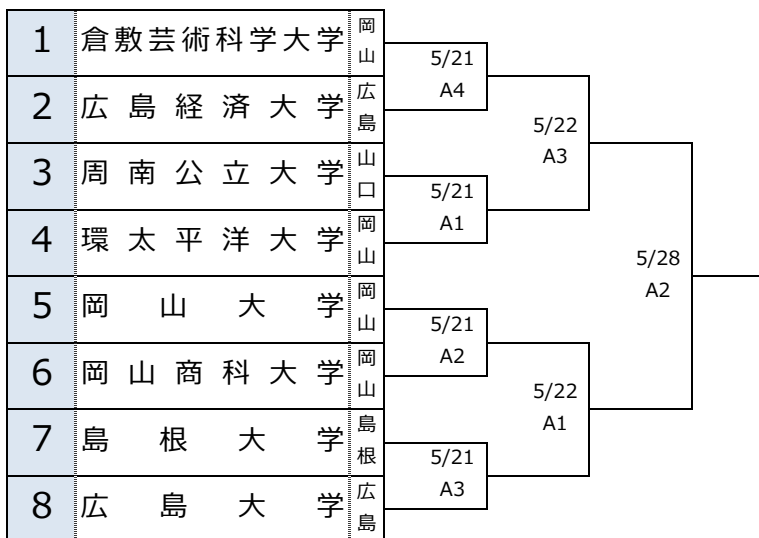

第1回 全日本大学バスケットボール新人戦中国地区予選会 男子組み合わせ

試合時間			
	5/21	5/22	5/28
1	12:00	10:00	12:00
2	13:45	11:45	13:45
3	15:30	13:30	-
4	17:15	15:15	-

会場：広島文化学園大学郷原C体育館

第1回 全日本大学バスケットボール新人戦中国地区予選会 女子組み合わせ

試合時間			
	5/21	5/22	5/28
1	12:00	10:00	12:00
2	13:45	11:45	13:45
3	15:30	13:30	-
4	17:15	15:15	-

会場：広島文化学園大学郷原C体育館