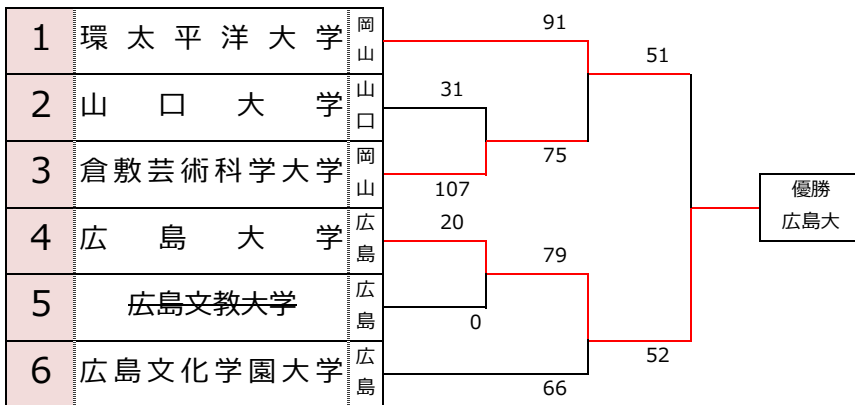

第1回 全日本大学バスケットボール新人戦中国地区予選会 男子組み合わせ

試合時間			
	5/21	5/22	5/28
1	12:00	10:00	12:00
2	13:45	11:45	13:45
3	15:30	13:30	-
4	17:15	15:15	-

会場：広島文化学園大学郷原C体育館

第1回 全日本大学バスケットボール新人戦中国地区予選会 女子組み合わせ

試合時間			
	5/21	5/22	5/28
1	12:00	10:00	12:00
2	13:45	11:45	13:45
3	15:30	13:30	-
4	17:15	15:15	-

会場：広島文化学園大学郷原C体育館