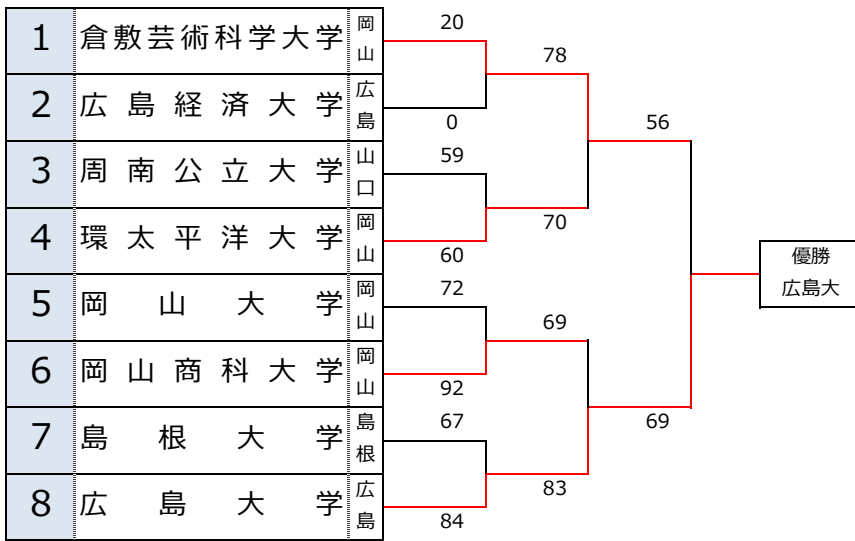

第1回 全日本大学バスケットボール新人戦中国地区予選会 男子組み合わせ

試合時間			
	5/21	5/22	5/28
1	12:00	10:00	12:00
2	13:45	11:45	13:45
3	15:30	13:30	-
4	17:15	15:15	-

会場：広島文化学園大学郷原C体育館

第1回 全日本大学バスケットボール新人戦中国地区予選会 女子組み合わせ

試合時間			
	5/21	5/22	5/28
1	12:00	10:00	12:00
2	13:45	11:45	13:45
3	15:30	13:30	-
4	17:15	15:15	-

会場：広島文化学園大学郷原C体育館