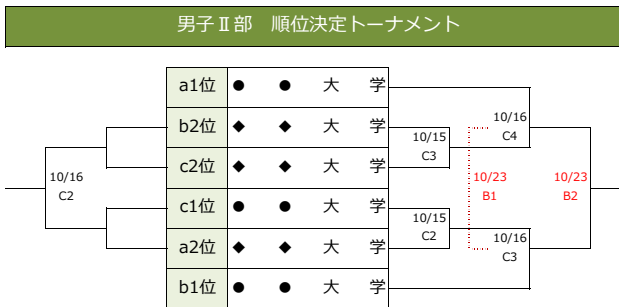

【男子】I部リーグ順位	
優勝	大学
準優勝	大学
3位	大学
4位	大学
5位	大学
6位	大学
7位	大学
8位	大学

女子I部 リーグ	IPU	芸科大	広文大	広島大	周南大	都市大	勝敗	順位
1 環太平洋大学	-	[10/23] C3	[10/22] C3	[10/16] B3	[10/15] B3	[10/9] C3	○勝▲敗	位
2 倉敷芸術科学大学	[10/23] C3	-	[10/16] B2	[10/15] B2	[10/9] C2	[10/22] C2	○勝▲敗	位
3 広島文化学園大学	[10/22] C3	[10/16] B2	-	[10/9] C1	[10/23] C2	[10/15] B1	○勝▲敗	位
4 広島大学	[10/16] B3	[10/15] B2	[10/9] C1	-	[10/22] C1	[10/23] C1	○勝▲敗	位
5 周南公立大学	[10/15] B3	[10/9] C2	[10/23] C2	[10/22] C1	-	[10/16] B1	○勝▲敗	位
6 広島都市学園大学	[10/9] C3	[10/22] C2	[10/15] B1	[10/23] C1	[10/16] B1	-	○勝▲敗	位

【女子】I部リーグ順位	
優勝	大学
準優勝	大学
3位	大学
4位	大学
5位	大学
6位	大学

男子II部 aブロック	広島大	鳥取大	島根大	川福大
9位 広島工業大学	-	[9/25] B3	[9/24] B3	[10/8] C4
14位 鳥取大学	[9/25] B3	-	[10/8] C3	[9/24] B4
15位 島根県立大学	[9/24] B3	[10/8] C3	-	[9/25] B2
川崎医療福祉大学	[10/8] C4	[9/24] B4	[9/25] B2	-

男子II部 bブロック	山口大	広経大	岡県大
10位 山口大学	-	[9/25] B4	[9/24] B2
13位 広島経済大学	[9/25] B4	-	[10/8] C2
岡山県立大学	[9/24] B2	[10/8] C2	-

男子II部 cブロック	島根大	岡理大	福山大
11位 島根大学	-	[9/25] B1	[9/24] B1
12位 岡山理科大学	[9/25] B1	-	[10/8] C1
福山大学	[9/24] B1	[10/8] C1	-