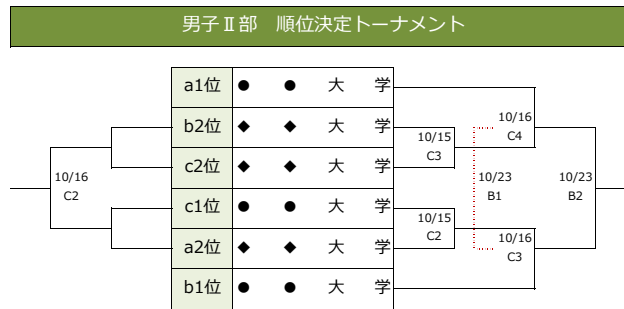

【男子】I部リーグ順位	
優勝	大学
準優勝	大学
3位	大学
4位	大学
5位	大学
6位	大学
7位	大学
8位	大学

女子I部 リーグ	IPU	芸科大	広文大	広島大	周南大	都市大	勝敗	順位
1 環太平洋大学	-	[10/23] C3	[10/22] C3	[10/16] B3	[10/15] B3	[10/9] C3	○勝▲敗	位
2 倉敷芸術科学大学	[10/23] C3	-	[10/16] B2	[10/15] B2	[10/9] C2	[10/22] C2	○勝▲敗	位
3 広島文化学園大学	[10/22] C3	[10/16] B2	-	[10/9] C1	[10/23] C2	[10/15] B1	○勝▲敗	位
4 広島大学	[10/16] B3	[10/15] B2	[10/9] C1	-	[10/22] C1	[10/23] C1	○勝▲敗	位
5 周南公立大学	[10/15] B3	[10/9] C2	[10/23] C2	[10/22] C1	-	[10/16] B1	○勝▲敗	位
6 広島都市学園大学	[10/9] C3	[10/22] C2	[10/15] B1	[10/23] C1	[10/16] B1	-	○勝▲敗	位

【女子】I部リーグ順位	
優勝	大学
準優勝	大学
3位	大学
4位	大学
5位	大学
6位	大学

男子II部 aブロック	広島大	鳥取大	島根大	川福大
9位 広島工業大学	-	○ 77 - 71	○ 133 - 59	[10/8] C4
14位 鳥取大学	● 71 - 77	-	[10/8] C3	○ 85 - 76
15位 島根県立大学	● 59 - 133	[10/8] C3	-	● 62 - 105
一 川崎医療福祉大学	[10/8] C4	● 76 - 85	○ 105 - 62	-

男子II部 bブロック	山口大	広経大	岡県大
10位 山口大学	-	○ 82 - 66	○ 113 - 46
13位 広島経済大学	● 66 - 82	-	[10/8] C2
一 岡山県立大学	● 46 - 113	[10/8] C2	-

男子II部 cブロック	島根大	岡理大	福山大
11位 島根大学	-	○ 86 - 52	○ 111 - 33
12位 岡山理科大学	● 52 - 86	-	[10/8] C1
一 福山大学	● 33 - 111	[10/8] C1	-

【男子】II部リーグ順位	
優勝	大学
準優勝	大学
3位	大学
4位	大学
5位	大学
6位	大学
7位	大学
8位	大学
9位	大学
10位	大学

男子II部 順位決定リーグ	■ ■ 大	■ ■ 大	福山大	■ ■ 大
a3位	■ ■ 大	-	[10/16] C1	[10/15] C4
b3位	■ ■ 大	[10/16] C1	-	[10/23] B3
c3位	福山大学	[10/15] C4	[10/23] B3	[10/16] D1
a4位	■ ■ 大	ブロックの勝敗	[10/15] C1	[10/16] D1

※福山大学 10/9以降棄権

女子II部 aブロック	文教大	山口大	島根大	広修大
7位 広島文教大学	-	[10/8] B4	○ 76 - 65	○ 118 - 37
10位 山口大学	[10/8] B4	-	○ 63 - 61	○ 76 - 73
11位 島根大学	● 65 - 76	● 61 - 63	-	[10/8] B2
一 広島修道大学	○ 37 - 118	● 73 - 76	[10/8] B2	-

女子II部 bブロック	安田大	岡山大	岡理大	下市大
8位 安田女子大学	-	[10/8] B3	○ 71 - 57	○ 77 - 35
9位 岡山大学	[10/8] B3	-	○ 82 - 34	○ 64 - 37
13位 岡山理科大学	● 57 - 71	● 34 - 82	-	[10/8] B1
一 下関市立大学	● 35 - 77	● 37 - 64	[10/8] B1	-