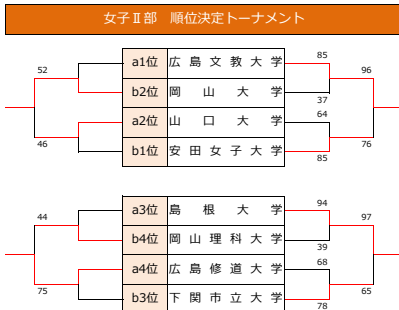

【女子II部リーグ順位】	
優勝	広島文教大学
準優勝	安田女子大学
3位	岡山大学
4位	山口大学
5位	島根大学
6位	下関市立大学
7位	広島修道大学
8位	岡山理科大学

【女子II部リーグ個人賞】			
最優秀選手賞	広島文教大学	No.14	大塚夏奈
敢闘賞	安田女子大学	No.13	折戸里緒
得点王	島根大学	No.17	今若羽葉
3P王	島根大学	No.15	村田莉望
リバウンド王	島根大学	No.17	今若羽葉
MIP賞	島根大学	No.17	今若羽葉

I部II部入替戦

男子I部7位	広島文化学園大学	山口	10/29
男子II部2位	広島工業大学	広島	A2
男子I部8位	広島修道大学	山口	10/29
男子II部1位	島根大学	広島	B2
女子I部5位	周南公立大学	山口	10/29
女子II部2位	安田女子大学	広島	A1
女子I部6位	広島都市学園大学	広島	10/29
女子II部1位	広島文教大学	広島	B1

【入替戦】最終結果

男子I部昇格	大	学
男子II部残留	大	学
男子I部残留	大	学
男子II部降格	大	学
女子I部昇格	大	学
女子II部残留	大	学
女子I部残留	大	学
女子II部降格	大	学