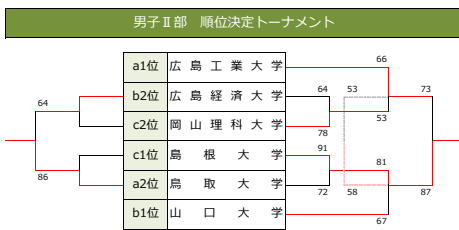

女子I部 リーグ	IPU	芸科大	広文大	広島大	周南大	都市大	勝敗	順位	ゴールアベレージ
1 環太平洋大学	岡山	●76-80	○101-63	○96-67	○104-50	○105-65	4勝1敗	1位	総得点 177 総失点 143
2 倉敷芸術科学大学	岡山	○80-76	●76-84	○68-67	○78-58	○98-71	4勝1敗	2位	総得点 156 総失点 160
3 広島文化学園大学	広島	●63-101	○84-76	○87-75	○89-80	○107-87	4勝1敗	3位	総得点 147 総失点 177
4 広島大学	広島	●67-96	●67-68	●75-87	○71-65	○109-79	2勝3敗	4位	
5 周南公立大学	山口	●50-104	●58-78	●80-89	●65-71	○60-57	1勝4敗	5位	
6 広島都市学園大学	広島	●65-105	●71-98	●87-107	●79-109	●57-60	0勝5敗	6位	

※女子I部リーグ上位3チームを「第74回全日本大学選手権大会（インカレ）」の中国地区代表チームとして推薦いたします。

【男子I部リーグ個人賞】			
最優秀選手賞	環太平洋大学	No.45	角谷 大成
敢闘賞	広島大学	No.17	山本草大
得点王	岡山大学	No.17	占部太一
3P王	広島修道大学	No.5	藤本剛
リバウンド王	岡山大学	No.17	占部太一
MIP賞	倉敷芸術科学大学	No.23	岸川達希

【女子I部リーグ個人賞】			
最優秀選手賞	環太平洋大学	No.19	池田 美織
敢闘賞	倉敷芸術科学大学	No.31	小林 海輝
得点王	広島文化学園大学	No.5	渡邊 理秀
3P王	環太平洋大学	No.19	池田 美織
リバウンド王	広島都市学園大学	No.5	溝口 りの佳
MIP賞	倉敷芸術科学大学	No.23	登 翼沙

男子II部 aブロック	広工大	鳥取大	島根大	川福大
9位 広島工業大学	広島	○77-71	○133-59	○101-60
14位 鳥取大学	鳥取	●71-77	○110-51	○85-76
15位 島根県立大学	島根	●59-133	●51-110	●62-105
一 川崎医療福祉大学	岡山	●60-101	●76-85	○105-62

【男子II部リーグ順位】	
優勝	島根大学
準優勝	広島工業大学
3位	山口大学
5位	鳥取大学
6位	広島経済大学
7位	川崎医療福祉大学
8位	岡山県立大学
9位	島根県立大学
10位	福山大学

【男子II部リーグ個人賞】			
最優秀選手賞	島根大学	No.6	山崎 晃輔
敢闘賞	広島工業大学	No.57	石原 一樹
得点王	島根県立大学	No.15	宮本 大輔
3P王	島根大学	No.5	濱井 倫彦
リバウンド王	広島工業大学	No.7	西谷 航
MIP賞	島根大学	No.10	小原 晃生

男子II部 bブロック	山口大	広経大	岡県大
10位 山口大学	山口	○82-66	○113-46
13位 広島経済大学	広島	●66-82	○98-64
一 岡山県立大学	岡山	●46-113	●64-98

男子II部 順位決定リーグ		川福大	岡県大	福山大	島根大
a3位	川崎医療福祉大学	○72-46	○20-0	○105-62	
b3位	岡山県立大学	●46-72	○20-0	○78-56	
c3位	福山大学	●0-20	●0-20	●0-20	
a4位	島根県立大学	●62-105	●56-78	○20-0	

女子II部 aブロック	文教大	山口大	島根大	広修大
7位 広島文教大学	広島	○121-58	○76-65	○118-37
10位 山口大学	山口	●58-121	○63-61	○76-73
11位 島根大学	島根	●65-76	●61-63	○102-55
一 広島修道大学	広島	●37-118	●73-76	●55-102