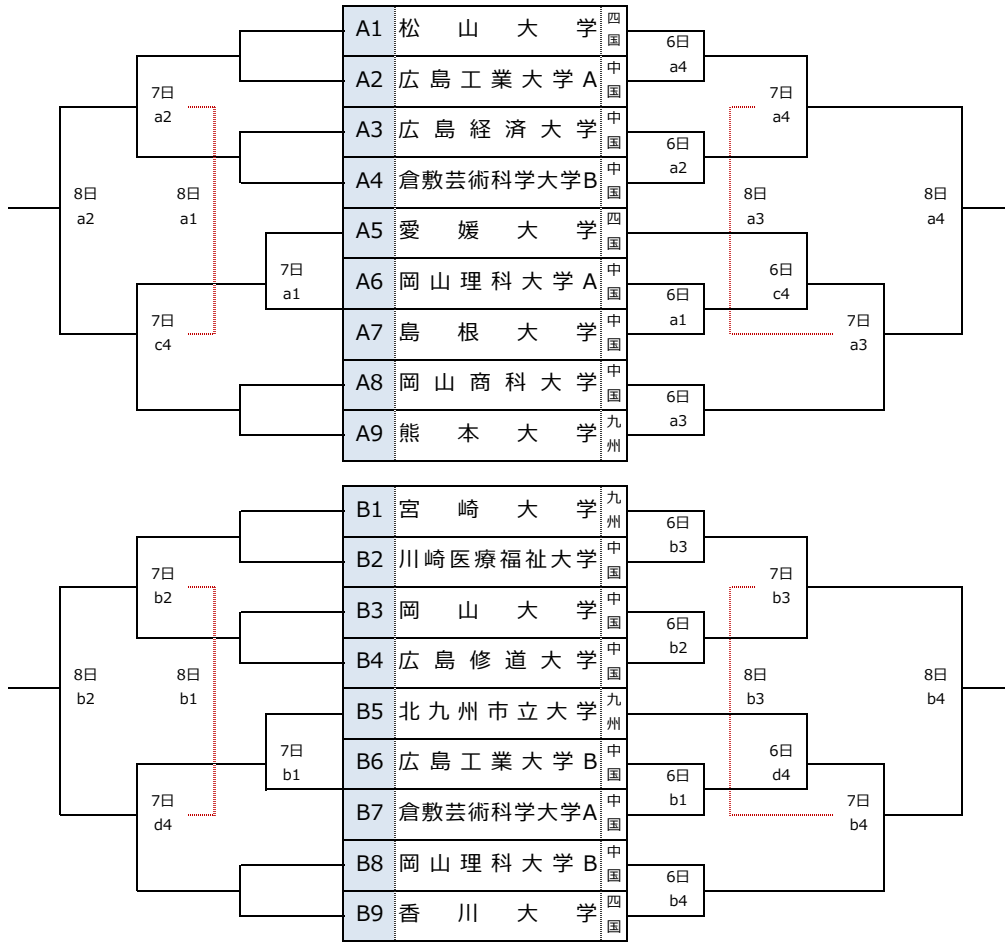

第58回 三地区大学バスケットボール選手権大会 男子組み合わせ

第58回 三地区大学バスケットボール選手権大会 女子組み合わせ (案)

Aブロック		a1	a2	a3	a4
		熊本大	愛媛大	I P U A	文化大
①	熊本大学	九州	[7日] d3	[6日] c3	[8日] d1
②	愛媛大学	四国	[7日] d3	[8日] d2	[6日] d2
③	I P U A	中国	[6日] c3	[8日] d2	[7日] d2
④	広島文化学園大学	中国	[8日] d1	[6日] d2	[7日] d2

Bブロック		b1	b2	b3	b4
		福女大	芸大A	都市大	I P U B
①	福岡女学院大学	九州	[7日] c2	[6日] c2	[8日] c2
②	倉敷芸術科学大学A	中国	[7日] c2	[8日] c3	[6日] c1
③	広島都市学園大学	中国	[6日] c2	[8日] c3	[7日] c1
④	I P U B	中国	[8日] c2	[6日] c1	[7日] c1

Cブロック		c1	c2	c3	c4
		宮崎大	岡山大	芸大B	I P U C
①	宮崎大学	九州	[7日] c3	[6日] d3	[8日] c1
②	岡山大学	中国	[7日] c3	[8日] d3	[6日] d1
③	倉敷芸術科学大学B	中国	[6日] d3	[8日] d3	[7日] d1
④	I P U C	中国	[8日] c1	[6日] d1	[7日] d1

試合日程・時間			
	3/6	3/7	3/8
1	10:30	9:30	9:30
2	12:00	11:00	11:00
3	13:30	12:30	12:30
4	15:00	14:00	14:00

会場：ジップアリーナ岡山