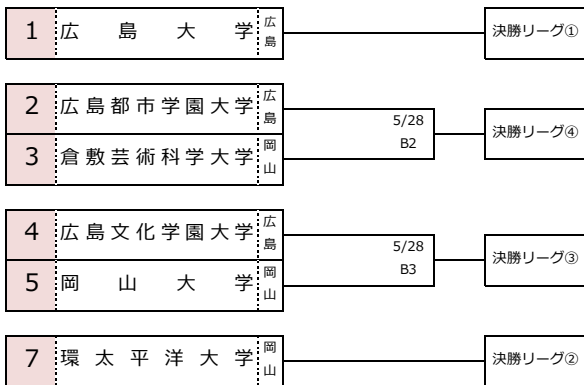

第1回 全日本大学バスケットボール新人戦中国地区予選会 男子組み合わせ

男子決勝リーグ	①	②	③	④
①		6/11 A4	6/10 A4	6/3 A4
②	6/11 A4		6/3 A2	6/10 A2
③	6/10 A4	6/3 A2		6/11 A2
④	6/3 A4	6/10 A2	6/11 A2	

試合時間					
	5/27	5/28	6/3	6/10	6/11
1	11:00	10:00	11:00	11:00	10:00
2	12:40	11:40	12:40	12:40	11:40
3	-	13:20	14:20	14:20	13:20
4	-	15:00	16:00	16:00	15:00
会場	5/27・28 : 水島緑地福田公園体育館 6/3・10・11 : 広島文化学園大 郷原C体育館				

第1回 全日本大学バスケットボール新人戦中国地区予選会 女子組み合わせ

女子決勝リーグ		①	②	③	④
	広島大		IPU		
①	広島大学		6/11 A3	6/10 A3	6/3 A3
②	環太平洋大学	6/11 A3		6/3 A1	6/10 A1
③		6/10 A3	6/3 A1		6/11 A1
④		6/3 A3	6/10 A1	6/11 A1	