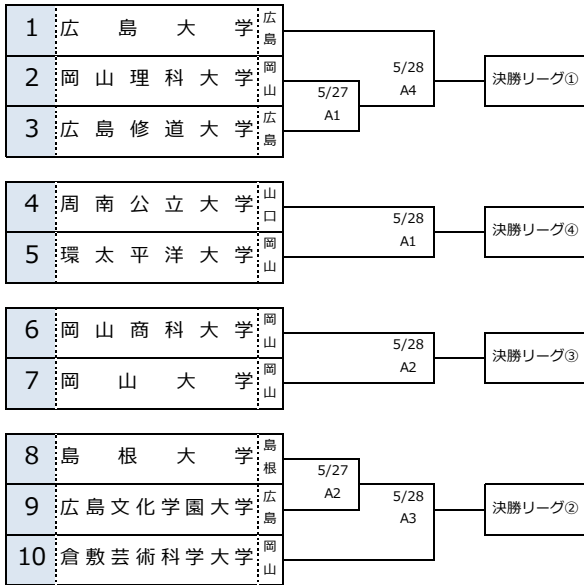

第1回 全日本大学バスケットボール新人戦中国地区予選会 男子組み合わせ

男子決勝リーグ	①	②	③	④
①		6/11 A4	6/10 A4	6/3 A4
②	6/11 A4		6/3 A2	6/10 A2
③	6/10 A4	6/3 A2		6/11 A2
④	6/3 A4	6/10 A2	6/11 A2	

試合時間					
	5/27	5/28	6/3	6/10	6/11
1	11:00	10:00	11:00	11:00	10:00
2	12:40	11:40	12:40	12:40	11:40
3	-	13:20	14:20	14:20	13:20
4	-	15:00	16:00	16:00	15:00
会場	5/27・28 : 水島緑地福田公園体育館 6/3・10・11 : 広島文化学園大 郷原C体育館				

第1回 全日本大学バスケットボール新人戦中国地区予選会 女子組み合わせ

女子決勝リーグ		①	②	③	④
	広島大		IPU		
①	広島大学		6/11 A3	6/10 A3	6/3 A3
②	環太平洋大学	6/11 A3		6/3 A1	6/10 A1
③		6/10 A3	6/3 A1		6/11 A1
④		6/3 A3	6/10 A1	6/11 A1	