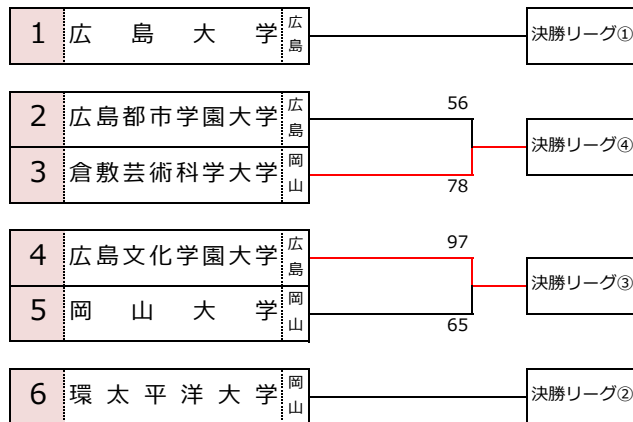

第1回 全日本大学バスケットボール新人戦中国地区予選会 男子組み合わせ

男子決勝リーグ	① 修道大	② 芸科大	③ 岡商大	④ IPU	勝敗	順位
① 広島修道大学		6/11 A4	● 42 - 76	● 57 - 82	0勝2敗	
② 倉敷芸術科学大学	6/11 A4		● 45 - 64	● 54 - 84	0勝2敗	
③ 岡山商科大学	○ 76 - 42	○ 64 - 45		6/11 A2	2勝0敗	
④ 環太平洋大学	○ 82 - 57	○ 84 - 54	6/11 A2		2勝0敗	

試合時間					
	5/27	5/28	6/3	6/10	6/11
1	11:00	10:00	11:00	11:00	10:00
2	12:40	11:40	12:40	12:40	11:40
3	-	13:20	14:20	14:20	13:20
4	-	15:00	16:00	16:00	15:00
会場	水島緑地福田公園体育館 (A・B) 広島文化学園大学郷原C第一体育館 (A)				

第1回 全日本大学バスケットボール新人戦中国地区予選会 女子組み合わせ

女子決勝リーグ	① 広島大	② IPU	③ 広文大	④ 芸科大	勝敗	順位
① 広島大学		6/11 A3	○ 79 - 70	○ 75 - 57	2勝0敗	
② 環太平洋大学	6/11 A3		○ 75 - 66	○ 65 - 62	2勝0敗	
③ 広島文化学園大学	● 70 - 79	● 66 - 75		6/11 A1	0勝2敗	
④ 倉敷芸術科学大学	● 57 - 75	● 62 - 65	6/11 A1		0勝2敗	