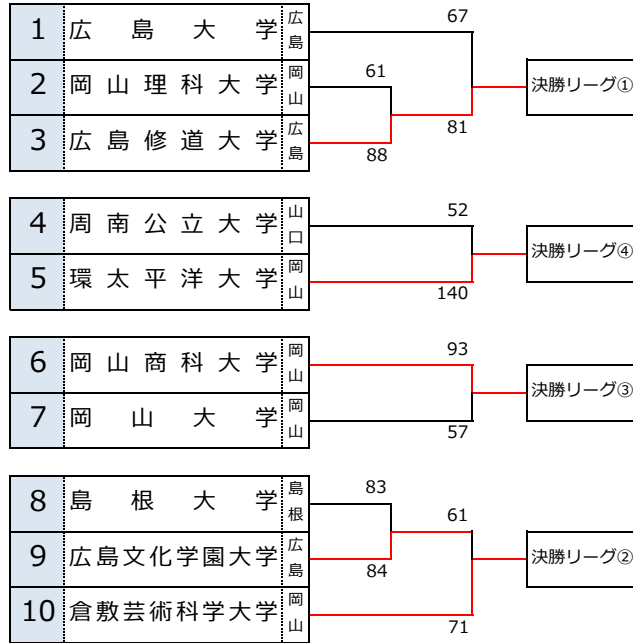

第1回 全日本大学バスケットボール新人戦中国地区予選会 男子組み合わせ

男子決勝リーグ	① 修道大	② 芸科大	③ 岡商大	④ IPU	勝敗	順位
① 広島修道大学		6/11 A4	● 42 - 76	● 57 - 82	0勝2敗	
② 倉敷芸術科学大学	6/11 A4		● 45 - 64	● 54 - 84	0勝2敗	
③ 岡山商科大学	○ 76 - 42	○ 64 - 45		6/11 A2	2勝0敗	
④ 環太平洋大学	○ 82 - 57	○ 84 - 54	6/11 A2		2勝0敗	

試合時間					
	5/27	5/28	6/3	6/10	6/11
1	11:00	10:00	11:00	11:00	10:00
2	12:40	11:40	12:40	12:40	11:40
3	-	13:20	14:20	14:20	13:20
4	-	15:00	16:00	16:00	15:00
会場	水島緑地福田公園体育館 (A・B) 広島文化学園大学郷原C第一体育館 (A)				

第1回 全日本大学バスケットボール新人戦中国地区予選会 女子組み合わせ

女子決勝リーグ	① 広島大	② IPU	③ 広文大	④ 芸科大	勝敗	順位
① 広島大学		6/11 A3	○ 79 - 70	○ 75 - 57	2勝0敗	
② 環太平洋大学	6/11 A3		○ 75 - 66	○ 65 - 62	2勝0敗	
③ 広島文化学園大学	● 70 - 79	● 66 - 75		6/11 A1	0勝2敗	
④ 倉敷芸術科学大学	● 57 - 75	● 62 - 65	6/11 A1		0勝2敗	