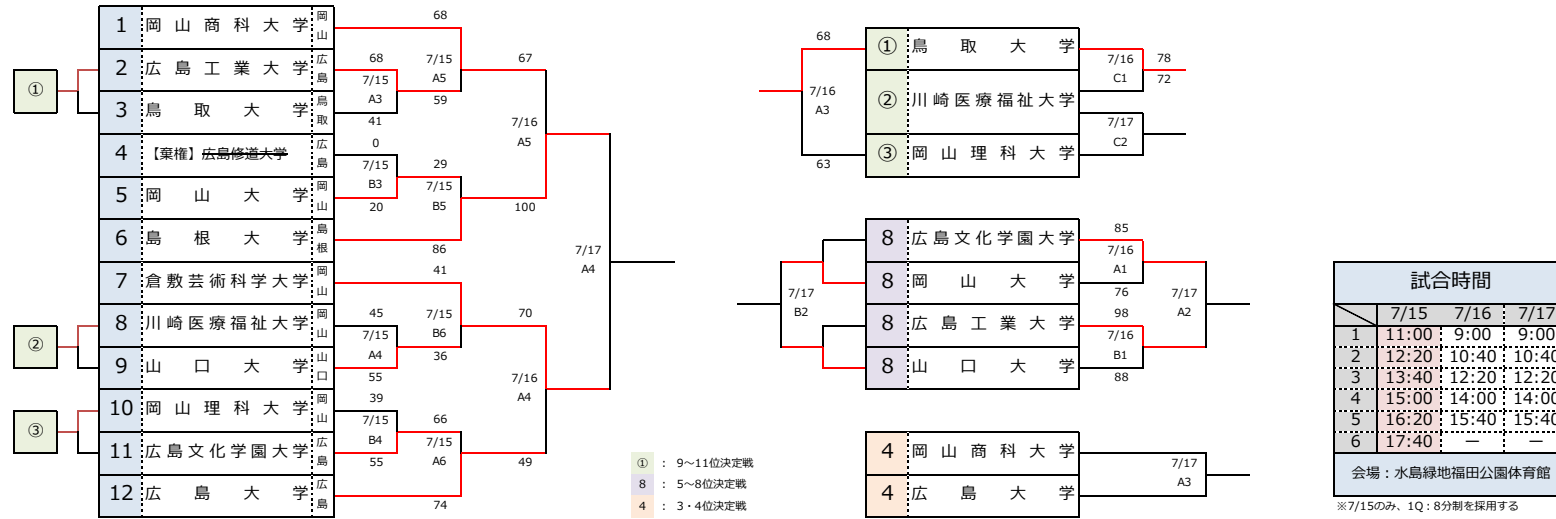

第15回 中国大学バスケットボール新人戦 男子組み合わせ

	7/15	7/16	7/17
1	11:00	9:00	9:00
2	12:20	10:40	10:40
3	13:40	12:20	12:20
4	15:00	14:00	14:00
5	16:20	15:40	15:40
6	17:40	-	-

会場：水島緑地福田公園体育館
※7/15のみ、1Q：8分制を採用する

第15回 中国大学バスケットボール新人戦 女子組み合わせ

	7/15	7/16	7/17
1	11:00	9:00	9:00
2	12:20	10:40	10:40
3	13:40	12:20	12:20
4	15:00	14:00	14:00
5	16:20	15:40	15:40
6	17:40	-	-

会場：水島緑地福田公園体育館
※7/15のみ、1Q：8分制を採用する