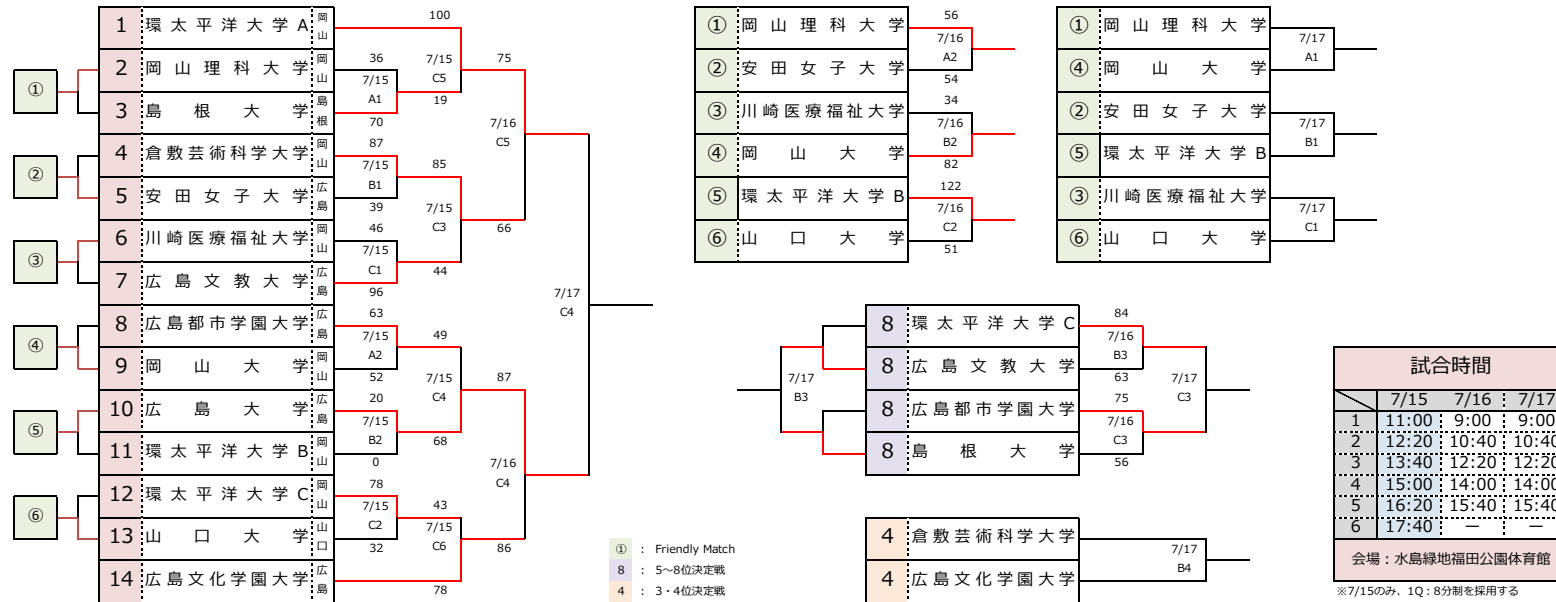

第15回 中国大学バスケットボール新人戦 男子組み合わせ

	7/15	7/16	7/17
1	11:00	9:00	9:00
2	12:20	10:40	10:40
3	13:40	12:20	12:20
4	15:00	14:00	14:00
5	16:20	15:40	15:40
6	17:40	-	-

会場：水島緑地福田公園体育館
※7/15のみ、1Q：8分制を採用する

第15回 中国大学バスケットボール新人戦 女子組み合わせ

	7/15	7/16	7/17
1	11:00	9:00	9:00
2	12:20	10:40	10:40
3	13:40	12:20	12:20
4	15:00	14:00	14:00
5	16:20	15:40	15:40
6	17:40	-	-

会場：水島緑地福田公園体育館
※7/15のみ、1Q：8分制を採用する