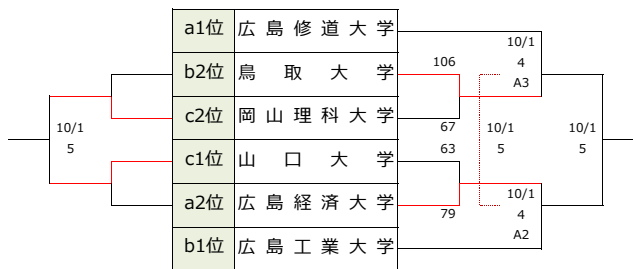

第75回 全日本大学バスケットボール選手権大会中国地区予選会 組合せ

男子I部 リーグ戦	IPU	広島大	周南大	芸科大	岡商大	岡山大	広文大	島根大	勝敗	順位
1 環太平洋大学	-	[10/29] A4	[10/28] A4	[10/22] A4	[10/21] A4	[10/8] A4	[10/7] A4	[10/1] A4	○勝▲敗	位
2 広島大学	[10/29] A4	-	[10/22] A3	[10/28] A3	[10/8] A3	[10/21] A3	[10/1] A3	[10/7] A3	○勝▲敗	位
3 周南公立大学	[10/28] A4	[10/22] A3	-	[10/29] A3	[10/7] A2	[10/1] A2	[10/21] A2	[10/8] A2	○勝▲敗	位
4 倉敷芸術科学大学	[10/22] A4	[10/28] A3	[10/29] A3	-	[10/1] A1	[10/7] A1	[10/8] A1	[10/21] A1	○勝▲敗	位
5 岡山商科大学	[10/21] A4	[10/8] A3	[10/7] A2	[10/1] A1	-	[10/29] A2	[10/28] A2	[10/22] A2	○勝▲敗	位
6 岡山大学	[10/8] A4	[10/21] A3	[10/1] A2	[10/7] A1	[10/29] A2	-	[10/22] A1	[10/28] A1	○勝▲敗	位
7 広島文化学園大学	[10/7] A4	[10/1] A3	[10/21] A2	[10/8] A1	[10/28] A2	[10/22] A1	-	[10/29] A1	○勝▲敗	位
8 島根大学	[10/1] A4	[10/7] A3	[10/8] A2	[10/21] A1	[10/22] A2	[10/28] A1	[10/29] A1	-	○勝▲敗	位

【男子】I部リーグ順位	
優勝	大学
準優勝	大学
3位	大学
4位	大学
5位	大学
6位	大学
7位	大学
8位	大学

女子I部 リーグ	IPU	芸科大	広文大	広島大	周南大	都市大	勝敗	順位
1 環太平洋大学	-	[10/29] B3	[10/28] B3	[10/22] B3	[10/21] B2	[10/8] B3	○勝▲敗	位
2 倉敷芸術科学大学	[10/29] B3	-	[10/22] B1	[10/21] B3	[10/8] B2	[10/28] B1	○勝▲敗	位
3 広島文化学園大学	[10/28] B3	[10/22] B1	-	[10/8] B1	[10/29] B2	[10/21] B1	○勝▲敗	位
4 広島大学	[10/22] B3	[10/21] B3	[10/8] B1	-	[10/28] B2	[10/29] B1	○勝▲敗	位
5 周南公立大学	[10/21] B2	[10/8] B2	[10/29] B2	[10/28] B2	-	[10/22] B2	0勝5敗	6位
6 広島都市学園大学	[10/8] B3	[10/28] B1	[10/21] B1	[10/29] B1	[10/22] B2	-	○勝▲敗	位

【女子】I部リーグ順位	
優勝	大学
準優勝	大学
3位	大学
4位	大学
5位	大学
6位	周南公立大学

男子II部 aブロック	広修大	広経大	川福大
1 広島修道大学	-	○ 63 - 58	○ 80 - 41
6 広島経済大学	● 58 - 63	-	○ 65 - 40
7 川崎医療福祉大学	● 41 - 80	● 40 - 65	-

男子II部 順位決定トーナメント

【男子】II部リーグ順位	
優勝	大学
準優勝	大学
3位	大学
4位	大学
5位	大学
6位	大学
7位	大学
8位	大学
9位	大学