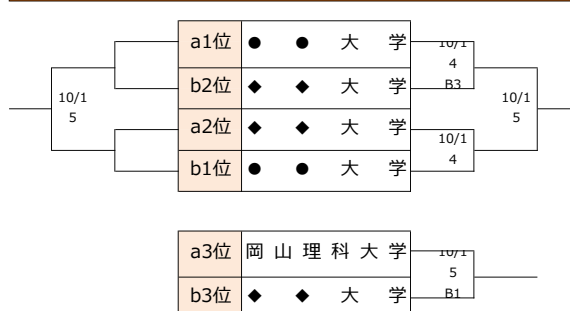

女子II部 順位決定トーナメント

【女子】II部リーグ順位	
優勝	大学
準優勝	大学
3位	大学
4位	大学
5位	大学
6位	大学

女子II部 bブロック	安田大	岡山大	島根大
2 安田女子大学	-	[9/23] B1	○ 65 - 62
3 岡山大学	[9/23] B1	-	● 56 - 60
5 島根大学	● 62 - 65	○ 60 - 56	-