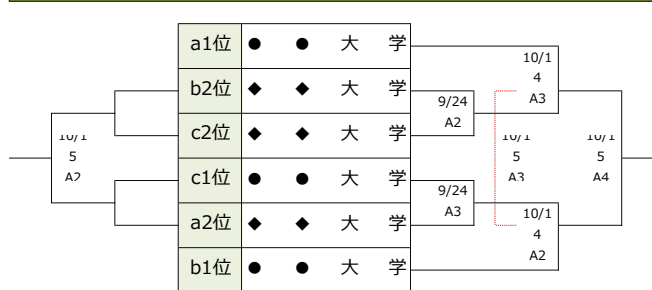

第75回 全日本大学バスケットボール選手権大会中国地区予選会 組合せ

男子I部 リーグ戦	IPU	広島大	周南大	芸科大	岡商大	岡山大	広文大	島根大	勝敗	順位
1 環太平洋大学	-	[10/29] A4	[10/28] A4	[10/22] A4	[10/21] A4	[10/8] A4	[10/7] A4	[10/1] A4	○勝▲敗	位
2 広島大学	[10/29] A4	-	[10/22] A3	[10/28] A3	[10/8] A3	[10/21] A3	[10/1] A3	[10/7] A3	○勝▲敗	位
3 周南公立大学	[10/28] A4	[10/22] A3	-	[10/29] A3	[10/7] A2	[10/1] A2	[10/21] A2	[10/8] A2	○勝▲敗	位
4 倉敷芸術科学大学	[10/22] A4	[10/28] A3	[10/29] A3	-	[10/1] A1	[10/7] A1	[10/8] A1	[10/21] A1	○勝▲敗	位
5 岡山商科大学	[10/21] A4	[10/8] A3	[10/7] A2	[10/1] A1	-	[10/29] A2	[10/28] A2	[10/22] A2	○勝▲敗	位
6 岡山大学	[10/8] A4	[10/21] A3	[10/1] A2	[10/7] A1	[10/29] A2	-	[10/22] A1	[10/28] A1	○勝▲敗	位
7 広島文化学園大学	[10/7] A4	[10/1] A3	[10/21] A2	[10/8] A1	[10/28] A2	[10/22] A1	-	[10/29] A1	○勝▲敗	位
8 島根大学	[10/1] A4	[10/7] A3	[10/8] A2	[10/21] A1	[10/22] A2	[10/28] A1	[10/29] A1	-	○勝▲敗	位

【男子】I部リーグ順位	
優勝	大学
準優勝	大学
3位	大学
4位	大学
5位	大学
6位	大学
7位	大学
8位	大学

女子I部 リーグ	IPU	芸科大	広文大	広島大	周南大	都市大	勝敗	順位
1 環太平洋大学	-	[10/29] B3	[10/28] B3	[10/22] B3	[10/21] B2	[10/8] B3	○勝▲敗	位
2 倉敷芸術科学大学	[10/29] B3	-	[10/22] B1	[10/21] B3	[10/8] B2	[10/28] B1	○勝▲敗	位
3 広島文化学園大学	[10/28] B3	[10/22] B1	-	[10/8] B1	[10/29] B2	[10/21] B1	○勝▲敗	位
4 広島大学	[10/22] B3	[10/21] B3	[10/8] B1	-	[10/28] B2	[10/29] B1	○勝▲敗	位
5 周南公立大学	[10/21] B2	[10/8] B2	[10/29] B2	[10/28] B2	-	[10/22] B2	0勝5敗	6位
6 広島都市学園大学	[10/8] B3	[10/28] B1	[10/21] B1	[10/29] B1	[10/22] B2	-	○勝▲敗	位

【女子】I部リーグ順位	
優勝	大学
準優勝	大学
3位	大学
4位	大学
5位	大学
6位	周南公立大学

男子II部 aブロック	広修大	広経大	川福大
1 広島修道大学	-	[9/23] A3	○ 80 - 41
6 広島経済大学	[9/23] A3	-	○ 65 - 40
7 川崎医療福祉大学	● 41 - 80	● 40 - 65	-

男子II部 順位決定トーナメント

【男子】II部リーグ順位	
優勝	大学
準優勝	大学
3位	大学
4位	大学
5位	大学
6位	大学
7位	大学
8位	大学
9位	大学

女子II部 順位決定トーナメント

【女子】II部リーグ順位	
優勝	大学
準優勝	大学
3位	大学
4位	大学
5位	大学
6位	大学

女子II部 bブロック	安田大	岡山大	島根大
2 安田女子大学	-	[9/23] B1	○ 65 - 62
3 岡山大学	[9/23] B1	-	● 56 - 60
5 島根大学	● 62 - 65	○ 60 - 56	-