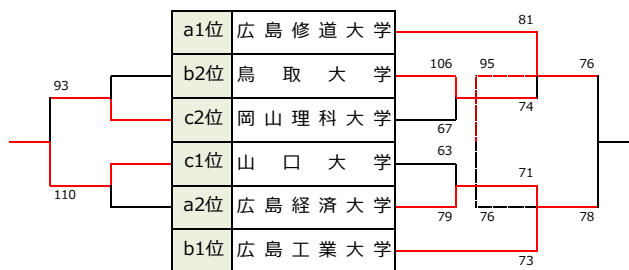

第75回 全日本大学バスケットボール選手権大会中国地区予選会 組合せ

男子I部 リーグ戦	IPU	広島大	周南大	芸科大	岡商大	岡山大	広文大	島根大	勝敗	順位
1 環太平洋大学		[10/29] A4	[10/28] A4	○ 100 - 65	○ 106 - 72	○ 86 - 58	○ 101 - 48	○ 99 - 65	5勝0敗	位
2 広島大学	[10/29] A4		○ 82 - 76	[10/28] A3	○ 84 - 82	○ 115 - 72	○ 106 - 68	○ 85 - 67	5勝0敗	位
3 周南公立大学	[10/28] A4	● 76 - 82		[10/29] A3	○ 71 - 64	○ 84 - 65	○ 107 - 52	○ 85 - 81	4勝1敗	位
4 倉敷芸術科学大学	● 65 - 100	[10/28] A3	[10/29] A3		● 80 - 92	○ 80 - 71	○ 106 - 68	● 70 - 79	2勝3敗	位
5 岡山商科大学	● 72 - 106	● 82 - 84	● 64 - 71	○ 92 - 80		[10/29] A2	[10/28] A2	● 100 - 106	1勝4敗	位
6 岡山大学	● 58 - 86	● 72 - 115	● 65 - 84	● 71 - 80	[10/29] A2		○ 83 - 69	[10/28] A1	1勝4敗	位
7 広島文化学園大学	● 48 - 101	● 68 - 106	● 52 - 107	● 68 - 106	[10/28] A2	● 69 - 83		[10/29] A1	0勝5敗	位
8 島根大学	● 65 - 99	● 67 - 85	● 81 - 85	○ 79 - 70	○ 106 - 100	[10/28] A1	[10/29] A1		2勝3敗	位

【男子】I部リーグ順位	
優勝	大学
準優勝	大学
3位	大学
4位	大学
5位	大学
6位	大学
7位	大学
8位	大学

女子I部 リーグ	IPU	芸科大	広文大	広島大	周南大	都市大	勝敗	順位
1 環太平洋大学		[10/29] B3	[10/28] B3	● 50 - 64	○ 20 - 0	○ 88 - 48	2勝1敗	位
2 倉敷芸術科学大学	[10/29] B3		● 101 - 106	● 73 - 89	○ 20 - 0	[10/28] B1	1勝2敗	位
3 広島文化学園大学	[10/28] B3	○ 106 - 101		● 60 - 80	○ 20 - 0	○ 100 - 92	3勝1敗	位
4 広島大学	○ 64 - 50	○ 89 - 73	○ 80 - 60		○ 20 - 0	[10/29] B1	4勝0敗	位
5 周南公立大学	● 0 - 20	● 0 - 20	● 0 - 20	● 0 - 20		● 0 - 20	0勝5敗	6位
6 広島都市学園大学	● 48 - 88	[10/28] B1	● 92 - 100	[10/29] B1	○ 20 - 0		1勝2敗	位

【女子】I部リーグ順位	
優勝	大学
準優勝	大学
3位	大学
4位	大学
5位	大学
6位	周南公立大学

男子II部 aブロック	広修大	広経大	川福大
1 広島修道大学		○ 63 - 58	○ 80 - 41
6 広島経済大学	● 58 - 63		○ 65 - 40
7 川崎医療福祉大学	● 41 - 80	● 40 - 65	

男子II部 順位決定トーナメント

【男子】II部リーグ順位	
優勝	広島工業大学
準優勝	広島修道大学
3位	鳥取大学
4位	広島経済大学
5位	山口大学
6位	岡山理科大学
7位	近畿大学工学部
8位	川崎医療福祉大学
9位	島根県立大学