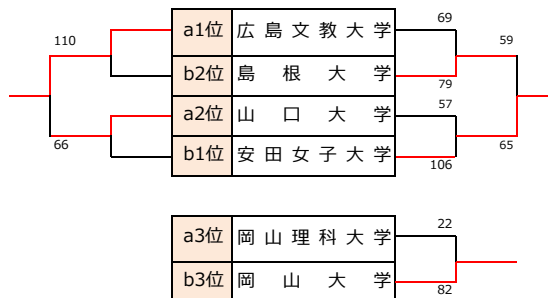

女子II部 順位決定トーナメント

【女子】II部リーグ順位	
優勝	安田女子大学
準優勝	島根大学
3位	広島文教大学
4位	山口大学
5位	岡山大学
6位	岡山理科大学

女子II部 aブロック	文教大	山口大	岡理大
1 広島文教大学		○ 20 - 0	○ 116 - 42
4 山口大学	● 0 - 20		○ 74 - 67
8 岡山理科大学	● 42 - 116	● 67 - 74	

女子II部 bブロック	安田大	岡山大	島根大
2 安田女子大学		○ 74 - 62	○ 65 - 62
3 岡山大学	● 62 - 74		● 56 - 60
5 島根大学	● 62 - 65	○ 60 - 56