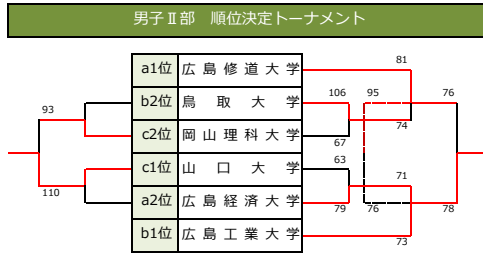

【男子】I部リーグ順位	
優勝	環太平洋大学
準優勝	広島大学
3位	周南公立大学
4位	島根大学
5位	岡山商科大学
6位	倉敷芸術科学大学
7位	岡山大学
8位	広島文化学園大学

【男子】I部リーグ個人賞			
最優秀選手賞	環太平洋大学	No.4	河原 晴大
敢闘賞	広島大学	No.32	川畑 颯太郎
得点王	岡山商科大学	No.9	山田 空宙
総得点: 163 Ave: 23.2			
3P王	島根大学	No.5	濱井 倫彦
総本数: 34 Ave: 4.8			
リバウンド王	岡山大学	No.17	占部 太一
総本数: 118 Ave: 16.8			
MIP賞	岡山大学	No.17	占部 太一

女子I部 リーク	IPU	芸科大	広文大	広島大	周南大	都市大	勝敗	順位
1 環太平洋大学	○ 89-69	○ 83-77	● 50-64	○ 20-0	○ 88-48	4勝1敗	2位	
2 倉敷芸術科学大学	● 69-89	● 101-106	● 73-89	○ 20-0	○ 76-75	2勝3敗	4位	
3 広島文化学園大学	● 77-83	○ 106-101	● 60-80	○ 20-0	○ 100-92	3勝2敗	3位	
4 広島大学	○ 64-50	○ 89-73	○ 80-60	○ 20-0	○ 87-67	5勝0敗	1位	
5 周南公立大学	● 0-20	● 0-20	● 0-20	● 0-20	● 0-20	0勝5敗	6位	
6 広島都市学園大学	● 48-88	● 75-76	● 92-100	● 67-87	○ 20-0	1勝4敗	5位	

【女子】I部リーグ順位	
優勝	広島大学
準優勝	環太平洋大学
3位	広島文化学園大学
4位	倉敷芸術科学大学
5位	広島都市学園大学
6位	周南公立大学

【女子】I部リーグ個人賞			
最優秀選手賞	広島大学	No.12	高本 愛莉沙
敢闘賞	環太平洋大学	No.3	崎生 梨花
得点王	広島文化学園大学	No.22	相方 櫻子
総得点: 80 Ave: 20			
3P王	広島大学	No.14	植松 涼
総本数: 10 Ave: 2.5			
3P王	広島大学	No.21	守田 日向子
総本数: 10 Ave: 2.5			
3P王	広島文化学園大学	No.22	相方 櫻子
総本数: 10 Ave: 2.5			
リバウンド王	倉敷芸術科学大学	No.24	基野 朱理
総本数: 50 Ave: 12.5			
MIP賞	広島大学	No.14	植松 涼

男子II部 aブロック	広修大	広経大	川福大
1 広島修道大学	○ 63-58	○ 80-41	
6 広島経済大学	● 58-63	○ 65-40	
7 川崎医療福祉大学	● 41-80	● 40-65	

【男子】II部リーグ順位	
優勝	広島工業大学
準優勝	広島修道大学
3位	鳥取大学
4位	広島経済大学
5位	山口大学
6位	岡山理科大学
7位	近畿大学工学部
8位	川崎医療福祉大学
9位	島根県立大学

【男子】II部リーグ個人賞			
最優秀選手賞	広島工業大学	No.7	西谷 航
敢闘賞	広島修道大学	No.5	藤本 剛
得点王	鳥取大学	No.0	高村 英汰
総得点: 118 Ave: 23.6			
3P王	広島経済大学	No.21	池谷 大輝
総本数: 22 Ave: 4.4			
リバウンド王	鳥取大学	No.12	岡本 康介
総本数: 58 Ave: 11.6			
MIP賞	広島経済大学	No.20	井上 豪

男子II部 cブロック	山口大	岡理大	近工大
3 山口大学	○ 91-49	○ 75-60	
4 岡山理科大学	● 49-91	○ 62-61	
11 近畿大学工学部	○ 60-75	● 61-62	

男子II部 順位決定リーグ	川福大	島根大	近工大
a3位	川崎医療福祉大学	○ 66-63	● 84-85
b3位	島根県立大学	● 63-66	● 70-82
c3位	近畿大学工学部	○ 85-84	○ 82-70

女子II部 aブロック	文教大	山口大	岡理大
1 広島文教大学	○ 20-0	○ 116-42	
4 山口大学	● 0-20	○ 74-67	
8 岡山理科大学	● 42-116	● 67-74