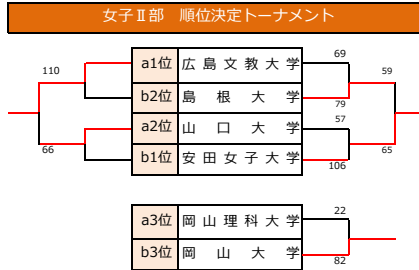

【女子】II部リーグ順位	
優勝	安田女子大学
準優勝	島根大学
3位	広島文教大学
4位	山口大学
5位	岡山大学
6位	岡山理科大学

【女子】II部リーグ個人賞			
最優秀選手賞	安田女子大学	No.39	小林 愛奈
敢闘賞	島根大学	No.5	高橋 香花
得点王	島根大学	No.4	村田 莉望
総得点: 102 Ave: 25.5			
3P王	島根大学	No.4	村田 莉望
総本数: 19 Ave: 4.75			
リバウンド王	山口大学	No.15	松野 美涼
総本数: 44 Ave: 11			
MIP賞	島根大学	No.5	高橋 香花

I部II部 入れ替え戦

男子I部7位	岡山大学	11/5 A2
男子II部2位	広島修道大学	
男子I部8位	広島文化学園大学	11/5 A1
男子II部1位	広島工業大学	

女子I部5位	広島都市学園	11/5 B2
女子II部2位	島根大学	
女子I部6位	周南公立大学	棄権
女子II部1位	安田女子大学	

【入替戦】最終結果

男子I部	大学
男子II部	大学
男子I部	大学
男子II部	大学
女子I部	大学
女子II部	大学
女子II部降格	周南公立大学
女子I部昇格	安田女子大学