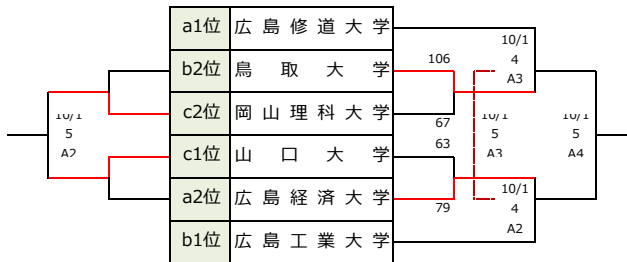

第75回 全日本大学バスケットボール選手権大会中国地区予選会 組合せ

男子I部 リーグ戦		IPU	広島大	周南大	芸科大	岡商大	岡山大	広文大	島根大	勝敗	順位
1	環太平洋大学	岡山	[10/29] A4	[10/28] A4	[10/22] A4	[10/21] A4	[10/8] A4	[10/7] A4	○ 99 - 65	1勝0敗	位
2	広島大学	広島	[10/29] A4	[10/22] A3	[10/28] A3	[10/8] A3	[10/21] A3	○ 106 - 68	[10/7] A3	1勝0敗	位
3	周南公立大学	山口	[10/28] A4	[10/22] A3	[10/29] A3	[10/7] A2	○ 84 - 65	[10/21] A2	[10/8] A2	1勝0敗	位
4	倉敷芸術科学大学	岡山	[10/22] A4	[10/28] A3	[10/29] A3	● 80 - 92	[10/7] A1	[10/8] A1	[10/21] A1	0勝1敗	位
5	岡山商科大学	岡山	[10/21] A4	[10/8] A3	[10/7] A2	○ 92 - 80	[10/29] A2	[10/28] A2	[10/22] A2	1勝0敗	位
6	岡山大学	岡山	[10/8] A4	[10/21] A3	● 65 - 84	[10/7] A1	[10/29] A2	[10/22] A1	[10/28] A1	0勝1敗	位
7	広島文化学園大学	広島	[10/7] A4	● 68 - 106	[10/21] A2	[10/8] A1	[10/28] A2	[10/22] A1	[10/29] A1	0勝1敗	位
8	島根大学	島根	● 65 - 99	[10/7] A3	[10/8] A2	[10/21] A1	[10/22] A2	[10/28] A1	[10/29] A1	0勝1敗	位

【男子】I部リーグ順位	
優勝	大学
準優勝	大学
3位	大学
4位	大学
5位	大学
6位	大学
7位	大学
8位	大学

女子I部 リーグ		IPU	芸科大	広文大	広島大	周南大	都市大	勝敗	順位
1	環太平洋大学	岡山	[10/29] B3	[10/28] B3	[10/22] B3	[10/21] B2	[10/8] B3	○勝▲敗	位
2	倉敷芸術科学大学	岡山	[10/29] B3	[10/22] B1	[10/21] B3	[10/8] B2	[10/28] B1	○勝▲敗	位
3	広島文化学園大学	広島	[10/28] B3	[10/22] B1	[10/8] B1	[10/29] B2	[10/21] B1	○勝▲敗	位
4	広島大学	広島	[10/22] B3	[10/21] B3	[10/8] B1	[10/28] B2	[10/29] B1	○勝▲敗	位
5	周南公立大学	山口	[10/21] B2	[10/8] B2	[10/29] B2	[10/28] B2	[10/22] B2	0勝5敗	6位
6	広島都市学園大学	広島	[10/8] B3	[10/28] B1	[10/21] B1	[10/29] B1	[10/22] B2	○勝▲敗	位

【女子】I部リーグ順位	
優勝	大学
準優勝	大学
3位	大学
4位	大学
5位	大学
6位	周南公立大学

男子II部 aブロック		広修大	広経大	川福大
1	広島修道大学	広島	○ 63 - 58	○ 80 - 41
6	広島経済大学	広島	● 58 - 63	○ 65 - 40
7	川崎医療福祉大学	岡山	● 41 - 80	● 40 - 65

男子II部 順位決定トーナメント

【男子】II部リーグ順位	
優勝	大学
準優勝	大学
3位	大学
4位	大学
5位	大学
6位	大学
7位	大学
8位	大学
9位	大学

女子II部 順位決定トーナメント

【女子】II部リーグ順位	
優勝	大学
準優勝	大学
3位	大学
4位	大学
5位	大学
6位	大学

女子II部 bブロック		安田大	岡山大	島根大
2	安田女子大学	広島	○ 74 - 62	○ 65 - 62
3	岡山大学	岡山	● 62 - 74	● 56 - 60
5	島根大学	島根	● 62 - 65	○ 60 - 56