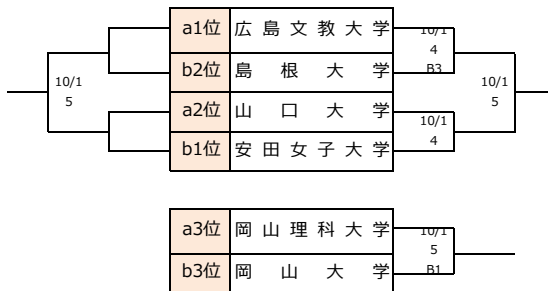

女子II部 順位決定トーナメント

【女子】II部リーグ順位	
優勝	大学
準優勝	大学
3位	大学
4位	大学
5位	大学
6位	大学

女子II部 bブロック		安田大	岡山大	島根大
2	安田女子大学	広島	○ 74 - 62	○ 65 - 62
3	岡山大学	岡山	● 62 - 74	● 56 - 60
5	島根大学	島根	● 62 - 65	○ 60 - 56