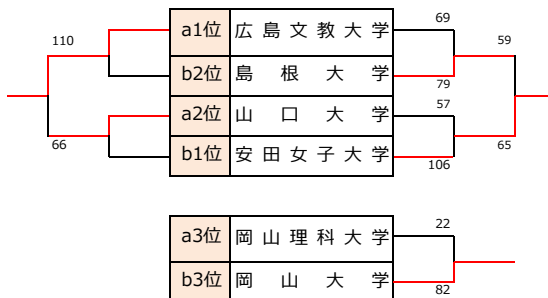

女子II部 順位決定トーナメント

【女子】II部リーグ順位	
優勝	安田女子大学
準優勝	島根大学
3位	広島文教大学
4位	山口大学
5位	岡山大学
6位	岡山理科大学

女子II部 bブロック	安田大	岡山大	島根大
2 安田女子大学	-	○ 74 - 62	○ 65 - 62
3 岡山大学	● 62 - 74	-	● 56 - 60
5 島根大学	● 62 - 65	○ 60 - 56	-