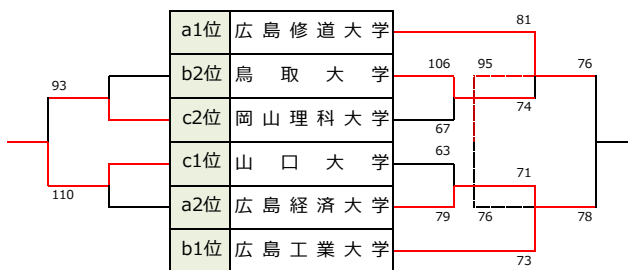

第75回 全日本大学バスケットボール選手権大会中国地区予選会 組合せ

男子I部 リーグ戦	IPU	広島大	周南大	芸科大	岡商大	岡山大	広文大	島根大	勝敗	順位		
1 環太平洋大学	-	[10/29] A4	[10/28] A4	[10/22] A4	[10/21] A4	○ 86 - 58	○ 101 - 48	○ 99 - 65	3勝0敗	位		
2 広島大学	[10/29] A4	-	[10/22] A3	[10/28] A3	-	○ 84 - 82	[10/21] A3	○ 106 - 68	○ 85 - 67	3勝0敗	位	
3 周南公立大学	[10/28] A4	[10/22] A3	-	[10/29] A3	-	○ 71 - 64	○ 84 - 65	[10/21] A2	-	○ 85 - 81	3勝0敗	位
4 倉敷芸術科学大学	[10/22] A4	[10/28] A3	[10/29] A3	-	● 80 - 92	○ 80 - 71	○ 106 - 68	[10/21] A1	-	-	2勝1敗	位
5 岡山商科大学	[10/21] A4	● 82 - 84	● 64 - 71	○ 92 - 80	-	-	[10/29] A2	[10/28] A2	[10/22] A2	-	1勝2敗	位
6 岡山大学	● 58 - 86	-	● 65 - 84	● 71 - 80	[10/29] A2	-	-	[10/22] A1	[10/28] A1	-	0勝3敗	位
7 広島文化学園大学	● 48 - 101	● 68 - 106	[10/21] A2	● 68 - 106	[10/28] A2	[10/22] A1	-	[10/29] A1	-	-	0勝3敗	位
8 島根大学	● 65 - 99	● 67 - 85	● 81 - 85	[10/21] A1	[10/22] A2	[10/28] A1	[10/29] A1	-	-	-	0勝3敗	位

【男子】I部リーグ順位	
優勝	大学
準優勝	大学
3位	大学
4位	大学
5位	大学
6位	大学
7位	大学
8位	大学

女子I部 リーグ	IPU	芸科大	広文大	広島大	周南大	都市大	勝敗	順位
1 環太平洋大学	-	[10/29] B3	[10/28] B3	[10/22] B4	[10/21] B2	○ 88 - 48	2勝0敗	位
2 倉敷芸術科学大学	[10/29] B3	-	[10/22] B2	[10/21] B3	○ 20 - 0	[10/28] B1	1勝0敗	位
3 広島文化学園大学	[10/28] B3	[10/22] B2	-	● 60 - 80	[10/29] B2	[10/21] B1	1勝1敗	位
4 広島大学	[10/22] B4	[10/21] B3	○ 80 - 60	-	[10/28] B2	[10/29] B1	2勝0敗	位
5 周南公立大学	[10/21] B2	○ 0 - 20	[10/29] B2	[10/28] B2	○ 0 - 20	[10/22] B3	0勝5敗	6位
6 広島都市学園大学	● 48 - 88	[10/28] B1	[10/21] B1	[10/29] B1	[10/22] B3	○ 20 - 0	1勝1敗	位

【女子】I部リーグ順位	
優勝	大学
準優勝	大学
3位	大学
4位	大学
5位	大学
6位	周南公立大学

男子II部 aブロック	広修大	広経大	川福大
1 広島修道大学	-	○ 63 - 58	○ 80 - 41
6 広島経済大学	● 58 - 63	-	○ 65 - 40
7 川崎医療福祉大学	● 41 - 80	● 40 - 65	-

男子II部 順位決定トーナメント

【男子】II部リーグ順位	
優勝	広島工業大学
準優勝	広島修道大学
3位	鳥取大学
4位	広島経済大学
5位	山口大学
6位	岡山理科大学
7位	近畿大学工学部
8位	川崎医療福祉大学
9位	島根県立大学