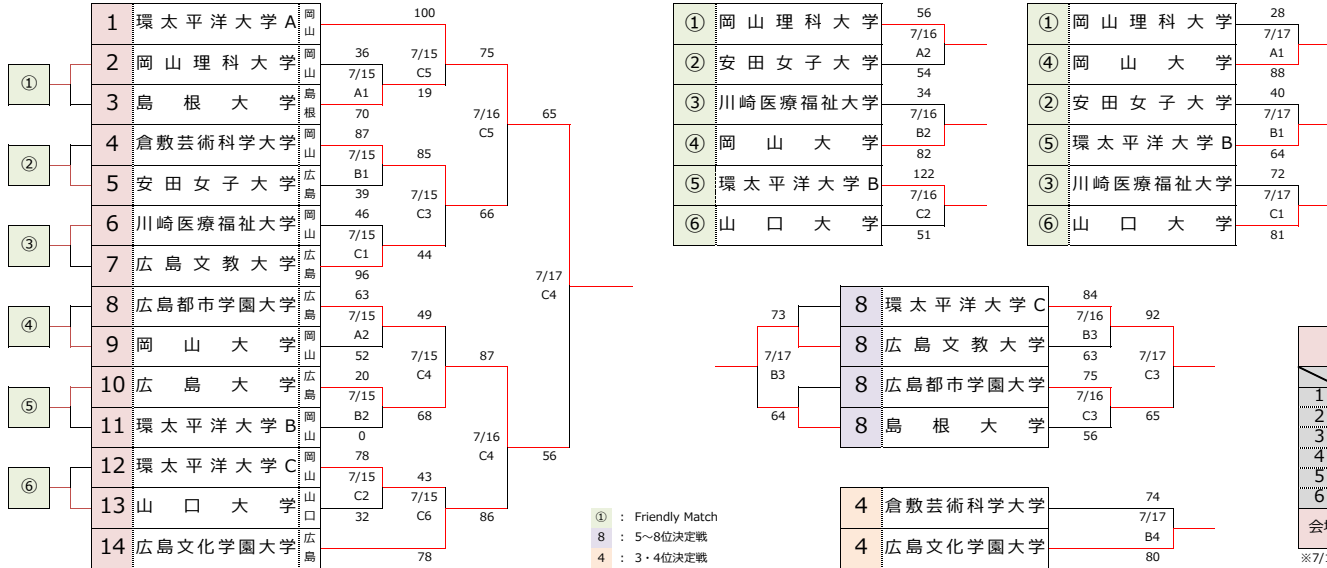

第15回 中国大学バスケットボール新人戦 男子組み合わせ

	7/15	7/16	7/17
1	11:00	9:00	9:00
2	12:20	10:40	10:40
3	13:40	12:20	12:20
4	15:00	14:00	14:00
5	16:20	15:40	15:40
6	17:40	-	-

会場：水島緑地福田公園体育館
 ※7/15のみ、1Q：8分制を採用する

順位	位
1	島根大学
2	倉敷芸術科学大学
3	広島大学
4	岡山商科大学
5	広島工業大学
6	広島文化学園大学
7	山口大学
8	岡山大学
9	鳥取大学
10	川崎医療福祉大学
11	岡山理科大学
-	広島修道大学

第15回 中国大学バスケットボール新人戦 女子組み合わせ

	7/15	7/16	7/17
1	11:00	9:00	9:00
2	12:20	10:40	10:40
3	13:40	12:20	12:20
4	15:00	14:00	14:00
5	16:20	15:40	15:40
6	17:40	-	-

会場：水島緑地福田公園体育館
 ※7/15のみ、1Q：8分制を採用する

順位	位
1	環太平洋大学 A
2	広島大学
3	広島文化学園大学
4	倉敷芸術科学大学
5	環太平洋大学 C
6	広島都市学園大学
7	広島文教大学
8	島根大学
9	岡山大学
10	山口大学
10	岡山理科大学
11	安田女子大学
11	川崎医療福祉大学
-	環太平洋大学 B