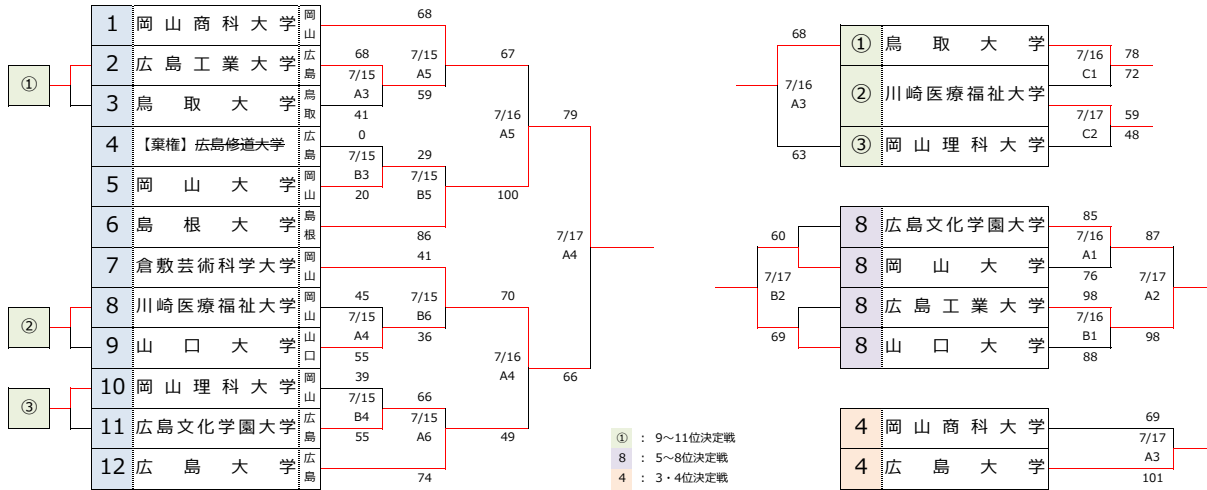

第15回 中国大学バスケットボール新人戦 男子組み合わせ

	7/15	7/16	7/17
1	11:00	9:00	9:00
2	12:20	10:40	10:40
3	13:40	12:20	12:20
4	15:00	14:00	14:00
5	16:20	15:40	15:40
6	17:40	-	-

会場：水島緑地福田公園体育館
 ※7/15のみ、1Q：8分制を採用する

順位	位
1	島根大学
2	倉敷芸術科学大学
3	広島大学
4	岡山商科大学
5	広島工業大学
6	広島文化学園大学
7	山口大学
8	岡山大学
9	鳥取大学
10	川崎医療福祉大学
11	岡山理科大学
-	広島修道大学

第15回 中国大学バスケットボール新人戦 女子組み合わせ

	7/15	7/16	7/17
1	11:00	9:00	9:00
2	12:20	10:40	10:40
3	13:40	12:20	12:20
4	15:00	14:00	14:00
5	16:20	15:40	15:40
6	17:40	-	-

会場：水島緑地福田公園体育館
 ※7/15のみ、1Q：8分制を採用する

順位	位
1	環太平洋大学 A
2	広島大学
3	広島文化学園大学
4	倉敷芸術科学大学
5	環太平洋大学 C
6	広島都市学園大学
7	広島文教大学
8	島根大学
9	岡山大学
10	山口大学
10	岡山理科大学
11	安田女子大学
11	川崎医療福祉大学
-	環太平洋大学 B