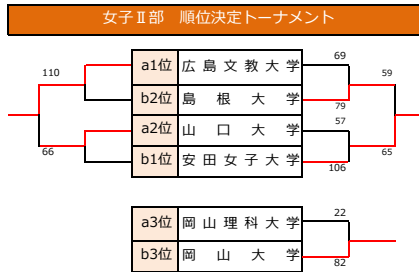

【女子】II部リーグ順位	
優勝	安田女子大学
準優勝	島根大学
3位	広島文教大学
4位	山口大学
5位	岡山大学
6位	岡山理科大学

【女子】II部リーグ個人賞			
最優秀選手賞	安田女子大学	No.39	小林 愛奈
敢闘賞	島根大学	No.5	高橋 香花
得点王	島根大学	No.4	村田 莉望
総得点: 102 Ave: 25.5			
3P王	島根大学	No.4	村田 莉望
総本数: 19 Ave: 4.75			
リバウンド王	山口大学	No.15	松野 美涼
総本数: 44 Ave: 11			
MIP賞	島根大学	No.5	高橋 香花

I部II部 入れ替え戦

男子I部7位	岡山大学	66
男子II部2位	広島修道大学	63
男子I部8位	広島文化学園大学	77
男子II部1位	広島工業大学	93

女子I部5位	広島都市学園大学	87
女子II部2位	島根大学	66
女子I部6位	周南公立大学	0
女子II部1位	安田女子大学	20

【入替戦】最終結果

男子I部昇格	広島工業大学
男子II部降格	広島文化学園大学
男子I部残留	岡山大学
男子II部残留	広島修道大学
女子I部昇格	安田女子大学
女子II部降格	周南公立大学
女子I部残留	広島都市学園大学
女子II部残留	島根大学