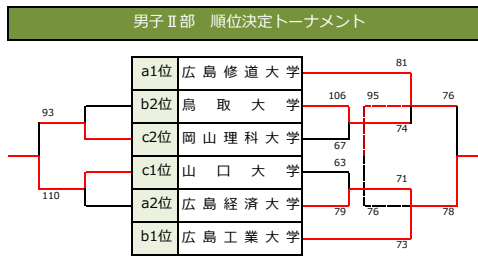

【男子】I部リーグ順位	
優勝	環太平洋大学
準優勝	広島大学
3位	周南公立大学
4位	島根大学
5位	岡山商科大学
6位	倉敷芸術科学大学
7位	岡山大学
8位	広島文化学園大学

【男子】I部リーグ個人賞			
最優秀選手賞	環太平洋大学	No.4	河原 晴大
敢闘賞	広島大学	No.32	川畑 颯太郎
得点王	岡山商科大学	No.9	山田 空宙
総得点: 163 Ave: 23.2			
3P王	島根大学	No.5	濱井 倫彦
総本数: 34 Ave: 4.8			
リバウンド王	岡山大学	No.17	占部 太一
総本数: 118 Ave: 16.8			
MIP賞	岡山大学	No.17	占部 太一

女子I部 リーク	IPU	芸科大	広文大	広島大	周南大	都市大	勝敗	順位
1 環太平洋大学	○89-69	○83-77	●50-64	○20-0	○88-48	4勝1敗	2位	
2 倉敷芸術科学大学	●69-89	●101-106	●73-89	○20-0	○76-75	2勝3敗	4位	
3 広島文化学園大学	●77-83	○106-101	●60-80	○20-0	○100-92	3勝2敗	3位	
4 広島大学	○64-50	○89-73	○80-60	○20-0	○87-67	5勝0敗	1位	
5 周南公立大学	●0-20	●0-20	●0-20	●0-20	●0-20	0勝5敗	6位	
6 広島都市学園大学	●48-88	●75-76	●92-100	●67-87	○20-0	1勝4敗	5位	

【女子】I部リーグ順位	
優勝	広島大学
準優勝	環太平洋大学
3位	広島文化学園大学
4位	倉敷芸術科学大学
5位	広島都市学園大学
6位	周南公立大学

【女子】I部リーグ個人賞			
最優秀選手賞	広島大学	No.12	高本 愛莉沙
敢闘賞	環太平洋大学	No.3	崎生 梨花
得点王	広島文化学園大学	No.22	相方 櫻子
総得点: 80 Ave: 20			
3P王	広島大学	No.14	植松 涼
総本数: 10 Ave: 2.5			
3P王	広島大学	No.21	守田 日向子
総本数: 10 Ave: 2.5			
3P王	広島文化学園大学	No.22	相方 櫻子
総本数: 10 Ave: 2.5			
リバウンド王	倉敷芸術科学大学	No.24	基野 朱理
総本数: 50 Ave: 12.5			
MIP賞	広島大学	No.14	植松 涼

男子II部 aブロック	広修大	広経大	川福大
1 広島修道大学	○63-58	○80-41	
6 広島経済大学	●58-63	○65-40	
7 川崎医療福祉大学	●41-80	●40-65	

【男子】II部リーグ順位	
優勝	広島工業大学
準優勝	広島修道大学
3位	鳥取大学
4位	広島経済大学
5位	山口大学
6位	岡山理科大学
7位	近畿大学工学部
8位	川崎医療福祉大学
9位	島根県立大学

【男子】II部リーグ個人賞			
最優秀選手賞	広島工業大学	No.7	西谷 航
敢闘賞	広島修道大学	No.5	藤本 剛
得点王	鳥取大学	No.0	高村 英汰
総得点: 118 Ave: 23.6			
3P王	広島経済大学	No.21	池谷 大輝
総本数: 22 Ave: 4.4			
リバウンド王	鳥取大学	No.12	岡本 康介
総本数: 58 Ave: 11.6			
MIP賞	広島経済大学	No.20	井上 豪

男子II部 cブロック	山口大	岡理大	近工大
3 山口大学	○91-49	○75-60	
4 岡山理科大学	●49-91	○62-61	
11 近畿大学工学部	●60-75	●61-62	

男子II部 順位決定リーグ	川福大	島県大	近工大
a3位	川崎医療福祉大学	○66-63	●84-85
b3位	島根県立大学	●63-66	●70-82
c3位	近畿大学工学部	○85-84	○82-70

女子II部 aブロック	文教大	山口大	岡理大
1 広島文教大学	○20-0	○116-42	
4 山口大学	●0-20	○74-67	
8 岡山理科大学	●42-116	●67-74