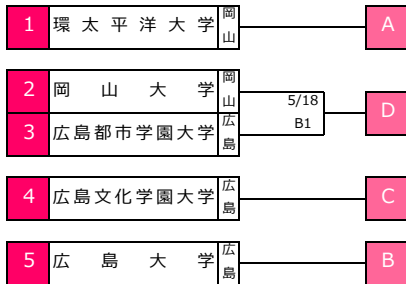

第2回 全日本大学バスケットボール新人大会中国地区予選会 男子組み合わせ

決勝リーグ		A	B	C	D	勝敗
A	5/18 A4勝		5/26 A4	5/25 A4	5/19 A4	勝 敗
B	5/18 A3勝	5/26 A4		5/19 A2	5/25 A2	勝 敗
C	5/18 A2勝	5/25 A4	5/19 A2		5/26 A2	勝 敗
D	5/18 A1勝	5/19 A4	5/25 A2	5/26 A2		勝 敗

9~11位決定戦	広経大	広島大	山口大	勝敗
広島経済大学		5/18 B1	5/18 B3	勝 敗
広島大学	5/18 B1		5/19 B1	勝 敗
山口大学	5/18 B3	5/19 B1		勝 敗

5・7位決定戦	5/18 A1負	5/19 B2
	5/18 A2負	
	5/18 A3負	5/19 B3
	5/18 A4負	

1
2
3
4
5
5
7
7
9
10
11

第2回 全日本大学バスケットボール新人大会中国地区予選会 女子組み合わせ