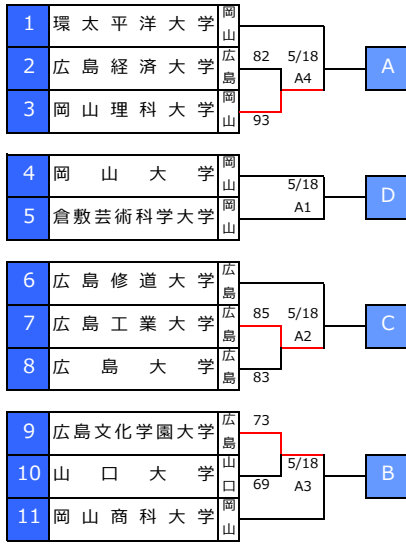

第2回 全日本大学バスケットボール新人大会中国地区予選会 男子組み合わせ

決勝リーグ		A	B	C	D	勝敗
A	5/18 A4勝		5/26 A4	5/25 A4	5/19 A4	勝 敗
B	5/18 A3勝	5/26 A4		5/19 A2	5/25 A2	勝 敗
C	5/18 A2勝	5/25 A4	5/19 A2		5/26 A2	勝 敗
D	5/18 A1勝	5/19 A4	5/25 A2	5/26 A2		勝 敗

9~11位決定戦	広経大	広島大	山口大	勝敗
広島経済大学		5/18 B1	5/18 B3	勝 敗
広島大学	5/18 B1		5/19 B1	勝 敗
山口大学	5/18 B3	5/19 B1		勝 敗

5・7位決定戦	5/18 A1負	5/19 B2
	5/18 A2負	
	5/18 A3負	5/19 B3
	5/18 A4負	

1
2
3
4
5
5
7
7
9
10
11

第2回 全日本大学バスケットボール新人大会中国地区予選会 女子組み合わせ