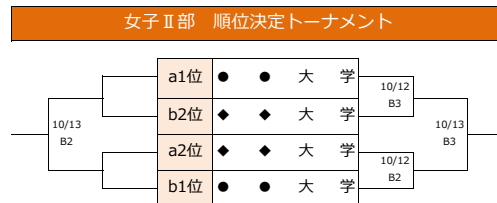

男子II部 bブロック	広修大	山口大	川福大
2 広島修道大学	-	[9/21] A3	[9/14] B2
5 山口大学	[9/21] A3	-	[9/15] A3
8 川崎医療福祉大学	[9/14] B2	[9/15] A3	-

男子II部 cブロック	鳥取大	広経大	島県大
3 鳥取大学	-	[9/21] A2	[9/14] A2
4 広島経済大学	[9/21] A2	-	[9/15] A2
9 島根県立大学	[9/14] A2	[9/15] A2	-

男子II部 順位決定リーグ	■ ■ 大	■ ■ 大	■ ■ 大	■ ■ 大
a3位	■ ■ 大学	[10/12] A2	[9/22] A2	ブロックの勝敗
b3位	■ ■ 大学	[10/12] A2	[10/13] A1	[9/22] A1
c3位	■ ■ 大学	[9/22] A2	[10/13] A1	[10/12] A1
a4位	■ ■ 大学	ブロックの勝敗	[9/22] A1	[10/12] A1

女子II部 aブロック	周南大	山口大	岡山大	広修大
1 周南公立大学	-	[9/22] B3	[9/21] B3	[9/15] B3
4 山口大学	[9/22] B3	-	[9/15] B1	[9/21] B1
5 岡山大学	[9/21] B3	[9/15] B1	-	[9/22] B1
- 広島修道大学	[9/15] B3	[9/21] B1	[9/22] B1	-