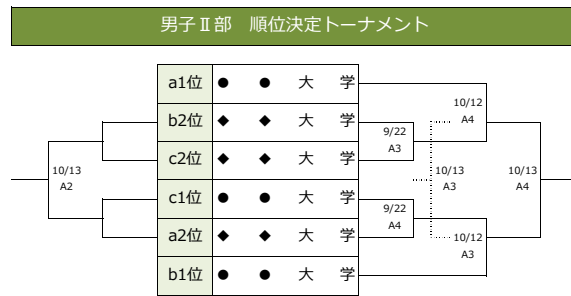

第76回 全日本大学バスケットボール選手権大会中国地区予選会 組合せ

男子I部 リーグ戦	IPU	広島大	周南大	島根大	岡商大	芸科大	岡山大	広工大	勝敗	順位
1 環太平洋大学	-	[10/27] A4	[10/26] A4	[10/20] A4	[10/19] A4	[10/6] A4	[10/5] A4	[9/29] A4	○勝▲敗	位
2 広島大学	[10/27] A4	-	[10/20] A3	[10/26] A3	[10/6] A3	[10/19] A3	[9/29] A3	[10/5] A3	○勝▲敗	位
3 周南公立大学	[10/26] A4	[10/20] A3	-	[10/27] A3	[10/5] A2	[9/29] A2	[10/19] A2	[10/6] A2	○勝▲敗	位
4 島根大学	[10/20] A4	[10/26] A3	[10/27] A3	-	[9/29] A1	[10/5] A1	[10/6] A1	[10/19] A1	○勝▲敗	位
5 岡山商科大学	[10/19] A4	[10/6] A3	[10/5] A2	[9/29] A1	-	[10/27] A2	[10/26] A2	[10/20] A2	○勝▲敗	位
6 倉敷芸術科学大学	[10/6] A4	[10/19] A3	[9/29] A2	[10/5] A1	[10/27] A2	-	[10/20] A1	[10/26] A1	○勝▲敗	位
7 岡山大学	[10/5] A4	[9/29] A3	[10/19] A2	[10/6] A1	[10/26] A2	[10/20] A1	-	[10/27] A1	○勝▲敗	位
8 広島工業大学	[9/29] A4	[10/5] A3	[10/6] A2	[10/19] A1	[10/20] A2	[10/26] A1	[10/27] A1	-	○勝▲敗	位

女子I部 リーグ	広島大	IPU	広文大	芸科大	都市大	安田大	勝敗	順位
1 広島大学	-	[10/27] B3	[10/26] B3	[10/20] B4	[10/19] B4	[10/6] B3	○勝▲敗	位
2 環太平洋大学	[10/27] B3	-	[10/20] B3	[10/19] B3	[10/6] B2	[10/26] B2	○勝▲敗	位
3 広島文化学園大学	[10/26] B3	[10/20] B3	-	[10/6] B1	[10/27] B2	[10/19] B2	○勝▲敗	位
4 倉敷芸術科学大学	[10/20] B4	[10/19] B3	[10/6] B1	-	[10/26] B1	[10/27] B1	○勝▲敗	位
5 広島都市学園大学	[10/19] B4	[10/6] B2	[10/27] B2	[10/26] B1	-	[10/20] B2	○勝▲敗	位
6 安田女子大学	[10/6] B3	[10/26] B2	[10/19] B2	[10/27] B1	[10/20] B2	-	○勝▲敗	位

男子II部 aブロック	広文大	岡理大	近工大	山理大
1 広島文化学園大学	-	[9/21] A4	[9/15] A4	[9/14] A3
6 岡山理科大学	[9/21] A4	-	[9/14] A1	[9/15] A1
7 近畿大学工学部	[9/15] A4	[9/14] A1	-	[9/21] A1
- 山口東京理科大学	[9/14] A3	[9/15] A1	[9/21] A1	-