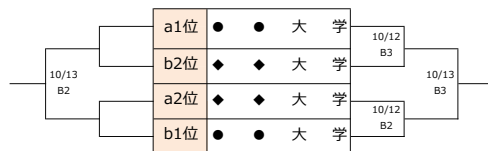

女子II部 順位決定トーナメント