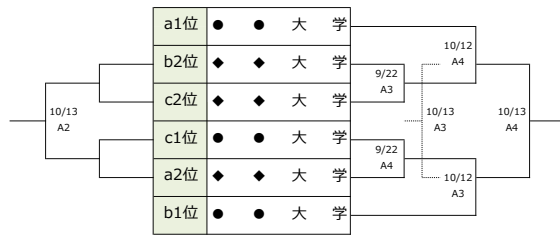

第76回 全日本大学バスケットボール選手権大会中国地区予選会 組合せ

男子I部 リーグ戦	IPU	広島大	周南大	島根大	岡商大	芸科大	岡山大	広工大	勝敗	順位
1 環太平洋大学	-	[10/27] A4	[10/26] A4	[10/20] A4	[10/19] A4	[10/6] A4	[10/5] A4	[9/29] A4	○勝▲敗	位
2 広島大学	[10/27] A4	-	[10/20] A3	[10/26] A3	[10/6] A3	[10/19] A3	[9/29] A3	[10/5] A3	○勝▲敗	位
3 周南公立大学	[10/26] A4	[10/20] A3	-	[10/27] A3	[10/5] A2	[9/29] A2	[10/19] A2	[10/6] A2	○勝▲敗	位
4 島根大学	[10/20] A4	[10/26] A3	[10/27] A3	-	[9/29] A1	[10/5] A1	[10/6] A1	[10/19] A1	○勝▲敗	位
5 岡山商科大学	[10/19] A4	[10/6] A3	[10/5] A2	[9/29] A1	-	[10/27] A2	[10/26] A2	[10/20] A2	○勝▲敗	位
6 倉敷芸術科学大学	[10/6] A4	[10/19] A3	[9/29] A2	[10/5] A1	[10/27] A2	-	[10/20] A1	[10/26] A1	○勝▲敗	位
7 岡山大学	[10/5] A4	[9/29] A3	[10/19] A2	[10/6] A1	[10/26] A2	[10/20] A1	-	[10/27] A1	○勝▲敗	位
8 広島工業大学	[9/29] A4	[10/5] A3	[10/6] A2	[10/19] A1	[10/20] A2	[10/26] A1	[10/27] A1	-	○勝▲敗	位

女子I部 リーグ	広島大	IPU	広文大	芸科大	都市大	安田大	勝敗	順位
1 広島大学	-	[10/27] B3	[10/26] B3	[10/20] B4	[10/19] B4	[10/6] B3	○勝▲敗	位
2 環太平洋大学	[10/27] B3	-	[10/20] B3	[10/19] B3	[10/6] B2	[10/26] B2	○勝▲敗	位
3 広島文化学園大学	[10/26] B3	[10/20] B3	-	[10/6] B1	[10/27] B2	[10/19] B2	○勝▲敗	位
4 倉敷芸術科学大学	[10/20] B4	[10/19] B3	[10/6] B1	-	[10/26] B1	[10/27] B1	○勝▲敗	位
5 広島都市学園大学	[10/19] B4	[10/6] B2	[10/27] B2	[10/26] B1	-	[10/20] B2	○勝▲敗	位
6 安田女子大学	[10/6] B3	[10/26] B2	[10/19] B2	[10/27] B1	[10/20] B2	-	○勝▲敗	位

男子II部 aブロック	広文大	岡理大	近工大	山理大
1 広島文化学園大学	-	[9/21] A4	[9/15] A4	[9/14] A3
6 岡山理科大学	[9/21] A4	-	[9/14] A1	[9/15] A1
7 近畿大学工学部	[9/15] A4	[9/14] A1	-	[9/21] A1
- 山口東京理科大学	[9/14] A3	[9/15] A1	[9/21] A1	-

男子II部 順位決定トーナメント

男子II部 bブロック	広修大	山口大	川福大
2 広島修道大学	-	[9/21] A3	[9/14] B2
5 山口大学	[9/21] A3	-	[9/15] A3
8 川崎医療福祉大学	[9/14] B2	[9/15] A3	-

男子II部 cブロック	鳥取大	広経大	鳥県大
3 鳥取大学	-	[9/21] A2	[9/14] A2
4 広島経済大学	[9/21] A2	-	[9/15] A2
9 鳥根県立大学	[9/14] A2	[9/15] A2	-

男子II部 順位決定リーグ	■ ■ 大	■ ■ 大	■ ■ 大	■ ■ 大
a3位	■ ■ 大	[10/12] A2	[9/22] A2	ブロックの勝敗
b3位	■ ■ 大	[10/12] A2	[10/13] A1	[9/22] A1
c3位	■ ■ 大	[9/22] A2	[10/13] A1	[10/12] A1
a4位	■ ■ 大	ブロックの勝敗	[9/22] A1	[10/12] A1

女子II部 aブロック	周南大	山口大	岡山大	広修大
1 周南公立大学	-	[9/22] B3	[9/21] B3	[9/15] B3
4 山口大学	[9/22] B3	-	[9/15] B1	[9/21] B1
5 岡山大学	[9/21] B3	[9/15] B1	-	[9/22] B1
- 広島修道大学	[9/15] B3	[9/21] B1	[9/22] B1	-