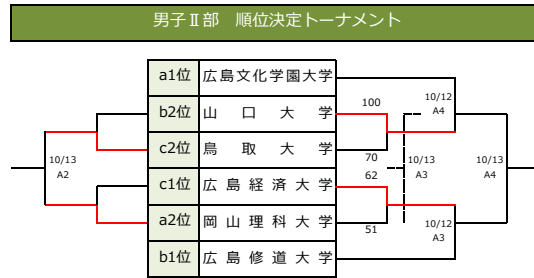

第76回 全日本大学バスケットボール選手権大会中国地区予選会 組合せ

男子I部 リーグ戦		IPU	広島大	周南大	島根大	岡商大	芸科大	岡山大	広工大	勝敗	順位
1	環太平洋大学	岡山	[10/27] A4	[10/26] A4	[10/20] A4	[10/19] A4	[10/6] A4	[10/5] A4	○105 - 62	1勝0敗	位
2	広島大学	広島	[10/27] A4	[10/20] A3	[10/26] A3	[10/6] A3	[10/19] A3	○89 - 63	[10/5] A3	1勝0敗	位
3	周南公立大学	山口	[10/26] A4	[10/20] A3	[10/27] A3	[10/5] A2	●64 - 71	[10/19] A2	[10/6] A2	0勝1敗	位
4	島根大学	島根	[10/20] A4	[10/26] A3	[10/27] A3	●75 - 85	[10/5] A1	[10/6] A1	[10/19] A1	0勝1敗	位
5	岡山商科大学	岡山	[10/19] A4	[10/6] A3	[10/5] A2	○85 - 75	[10/27] A2	[10/26] A2	[10/20] A2	1勝0敗	位
6	倉敷芸術科学大学	岡山	[10/6] A4	[10/19] A3	○71 - 64	[10/5] A1	[10/27] A2	[10/20] A1	[10/26] A1	1勝0敗	位
7	岡山大学	岡山	[10/5] A4	●63 - 89	[10/19] A2	[10/6] A1	[10/26] A2	[10/20] A1	[10/27] A1	0勝1敗	位
8	広島工業大学	広島	●62 - 105	[10/5] A3	[10/6] A2	[10/19] A1	[10/20] A2	[10/26] A1	[10/27] A1	0勝1敗	位

女子I部 リーグ		広島大	IPU	広文大	芸科大	都市大	安田大	勝敗	順位
1	広島大学	広島	[10/27] B3	[10/26] B3	[10/20] B4	[10/19] B4	[10/6] B3	○勝▲敗	位
2	環太平洋大学	岡山	[10/27] B3	[10/20] B3	[10/19] B3	[10/6] B2	[10/26] B2	○勝▲敗	位
3	広島文化学園大学	広島	[10/26] B3	[10/20] B3	[10/6] B1	[10/27] B2	[10/19] B2	○勝▲敗	位
4	倉敷芸術科学大学	岡山	[10/20] B4	[10/19] B3	[10/6] B1	[10/26] B1	[10/27] B1	○勝▲敗	位
5	広島都市学園大学	広島	[10/19] B4	[10/6] B2	[10/27] B2	[10/26] B1	[10/20] B2	○勝▲敗	位
6	安田女子大学	広島	[10/6] B3	[10/26] B2	[10/19] B2	[10/27] B1	[10/20] B2	○勝▲敗	位

男子II部 aブロック		広文大	岡理大	近大工	山理大
1	広島文化学園大学	広島	○65 - 55	○121 - 69	○114 - 77
6	岡山理科大学	岡山	●55 - 65	○73 - 71	○68 - 54
7	近畿大学工学部	広島	●69 - 121	●71 - 73	●59 - 92
-	山口東京理科大学	山口	●77 - 114	●54 - 68	○92 - 59