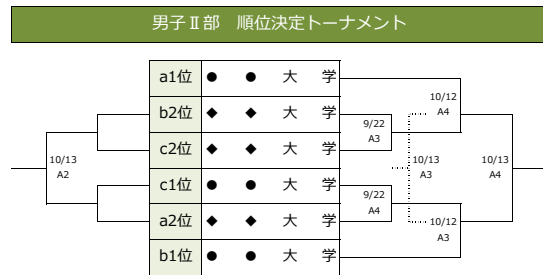

第76回 全日本大学バスケットボール選手権大会中国地区予選会 組合せ

男子I部 リーグ戦	IPU	広島大	周南大	島根大	岡商大	芸科大	岡山大	広工大	勝敗	順位
1 環太平洋大学	[10/27] A4	[10/27] A4	[10/26] A4	[10/20] A4	[10/19] A4	[10/6] A4	[10/5] A4	[9/29] A4	○勝▲敗	位
2 広島大学	[10/27] A4	-	[10/20] A3	[10/26] A3	[10/6] A3	[10/19] A3	[9/29] A3	[10/5] A3	○勝▲敗	位
3 周南公立大学	[10/26] A4	[10/20] A3	-	[10/27] A3	[10/5] A2	[9/29] A2	[10/19] A2	[10/6] A2	○勝▲敗	位
4 島根大学	[10/20] A4	[10/26] A3	[10/27] A3	-	[9/29] A1	[10/5] A1	[10/6] A1	[10/19] A1	○勝▲敗	位
5 岡山商科大学	[10/19] A4	[10/6] A3	[10/5] A2	[9/29] A1	-	[10/27] A2	[10/26] A2	[10/20] A2	○勝▲敗	位
6 倉敷芸術科学大学	[10/6] A4	[10/19] A3	[9/29] A2	[10/5] A1	[10/27] A2	-	[10/20] A1	[10/26] A1	○勝▲敗	位
7 岡山大学	[10/5] A4	[9/29] A3	[10/19] A2	[10/6] A1	[10/26] A2	[10/20] A1	-	[10/27] A1	○勝▲敗	位
8 広島工業大学	[9/29] A4	[10/5] A3	[10/6] A2	[10/19] A1	[10/20] A2	[10/26] A1	[10/27] A1	-	○勝▲敗	位

女子I部 リーグ	広島大	IPU	広文大	芸科大	都市大	安田大	勝敗	順位
1 広島大学	-	[10/27] B3	[10/26] B3	[10/20] B4	[10/19] B4	[10/6] B3	○勝▲敗	位
2 環太平洋大学	[10/27] B3	-	[10/20] B3	[10/19] B3	[10/6] B2	[10/26] B2	○勝▲敗	位
3 広島文化学園大学	[10/26] B3	[10/20] B3	-	[10/6] B1	[10/27] B2	[10/19] B2	○勝▲敗	位
4 倉敷芸術科学大学	[10/20] B4	[10/19] B3	[10/6] B1	-	[10/26] B1	[10/27] B1	○勝▲敗	位
5 広島都市学園大学	[10/19] B4	[10/6] B2	[10/27] B2	[10/26] B1	-	[10/20] B2	○勝▲敗	位
6 安田女子大学	[10/6] B3	[10/26] B2	[10/19] B2	[10/27] B1	[10/20] B2	-	○勝▲敗	位

男子II部 aブロック	広文大	岡理大	近大工	山理大
1 広島文化学園大学	-	[9/21] A4	○121 - 69	○114 - 77
6 岡山理科大学	[9/21] A4	-	○73 - 71	○68 - 54
7 近畿大学工学部	●69 - 121	●71 - 73	-	[9/21] A1
- 山口東京理科大学	●77 - 114	●54 - 68	[9/21] A1	-