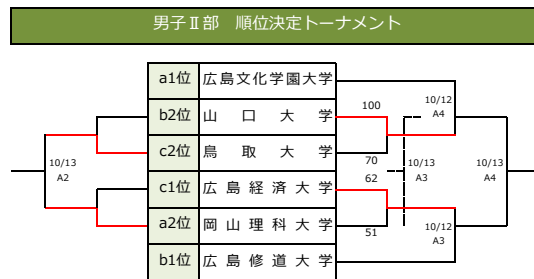

男子I部 リーグ戦		IPU	広島大	周南大	島根大	岡商大	芸科大	岡山大	広工大	勝敗	順位
1	環太平洋大学	○98-38	[10/27] A4	[10/26] A4	[10/20] A4	[10/19] A4	○98-38	○86-57	○105-62	3勝0敗	1位
2	広島大学	●77-90	[10/27] A4	[10/20] A3	[10/26] A3	●77-90	[10/19] A3	○89-63	○119-73	2勝1敗	2位
3	周南公立大学	●60-69	[10/26] A4	[10/20] A3	[10/27] A3	●60-69	[10/19] A2	●81-82	●81-82	0勝3敗	3位
4	島根大学	●75-85	[10/20] A4	[10/26] A3	[10/27] A3	●75-85	○79-70	○103-78	○103-78	2勝1敗	4位
5	岡山商科大学	○90-77	[10/19] A4	○90-77	○69-60	○85-75	[10/27] A2	[10/26] A2	[10/20] A2	3勝0敗	5位
6	倉敷芸術科学大学	●38-98	[10/19] A3	○71-64	●70-79	[10/27] A2	[10/20] A1	[10/26] A1	[10/26] A1	1勝2敗	6位
7	岡山大学	●57-86	●63-89	[10/19] A2	●78-103	[10/26] A2	[10/20] A1	[10/27] A1	[10/27] A1	0勝3敗	7位
8	広島工業大学	●62-105	●73-119	○82-81	[10/19] A1	[10/20] A2	[10/26] A1	[10/27] A1	[10/27] A1	1勝2敗	8位

女子I部 リーグ		広島大	IPU	広文大	芸科大	都市大	安田大	勝敗	順位
1	広島大学	○68-64	[10/27] B3	[10/26] B3	[10/20] B4	[10/19] B4	○68-64	1勝0敗	1位
2	環太平洋大学	○73-63	[10/27] B3	[10/20] B3	[10/19] B2	○73-63	[10/26] B2	1勝0敗	2位
3	広島文化学園大学	●85-86	[10/26] B3	[10/20] B3	[10/27] B2	[10/19] B2	●85-86	0勝1敗	3位
4	倉敷芸術科学大学	○86-85	[10/20] B4	[10/19] B3	[10/26] B1	[10/27] B1	○86-85	1勝0敗	4位
5	広島都市学園大学	●63-73	[10/19] B4	[10/27] B2	[10/26] B1	[10/20] B2	●63-73	0勝1敗	5位
6	安田女子大学	●64-68	[10/26] B2	[10/19] B2	[10/27] B1	[10/20] B2	●64-68	0勝1敗	6位

男子II部 aブロック		広文大	岡理大	近大工	山理大
1	広島文化学園大学	○65-55	○121-69	○114-77	○114-77
6	岡山理科大学	●55-65	○73-71	○68-54	○68-54
7	近畿大学工学部	●69-121	●71-73	●59-92	●59-92
-	山口東京理科大学	●77-114	●54-68	○92-59	○92-59