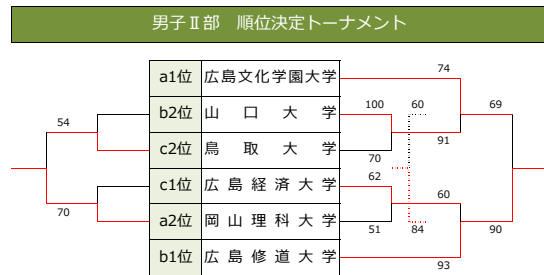

第76回 全日本大学バスケットボール選手権大会中国地区予選会 組合せ

男子I部 リーグ戦	IPU	広島大	周南大	島根大	岡商大	芸科大	岡山大	広工大	勝敗	順位
1 環太平洋大学		[10/27] A4	[10/26] A4	○74 - 64	○96 - 62	○98 - 38	○86 - 57	○105 - 62	5勝0敗	位
2 広島大学	[10/27] A4		○84 - 58	[10/26] A3	●77 - 90	○79 - 58	○89 - 63	○119 - 73	4勝1敗	位
3 周南公立大学	[10/26] A4	●58 - 84		[10/27] A3	●60 - 69	●64 - 71	○83 - 69	●81 - 82	1勝4敗	位
4 島根大学	●64 - 74	[10/26] A3	[10/27] A3		●75 - 85	○79 - 70	○103 - 78	○94 - 73	3勝2敗	位
5 岡山商科大学	●62 - 96	○90 - 77	○69 - 60	○85 - 75		[10/27] A2	[10/26] A2	○90 - 57	4勝1敗	位
6 倉敷芸術科学大学	●38 - 98	●58 - 79	○71 - 64	●70 - 79	[10/27] A2		●83 - 85	[10/26] A1	1勝4敗	位
7 岡山大学	●57 - 86	●63 - 89	●69 - 83	●78 - 103	[10/26] A2	○85 - 83		[10/27] A1	1勝4敗	位
8 広島工業大学	●62 - 105	●73 - 119	○82 - 81	●73 - 94	●57 - 90	[10/26] A1	[10/27] A1		1勝4敗	位

女子I部 リーグ	広島大	IPU	広文大	芸科大	都市大	安田大	勝敗	順位
1 広島大学		[10/27] B3	[10/26] B3	○93 - 60	○96 - 82	○68 - 64	3勝0敗	位
2 環太平洋大学	[10/27] B3		○109 - 64	○84 - 71	○73 - 63	[10/26] B2	3勝0敗	位
3 広島文化学園大学	[10/26] B3	●64 - 109		●85 - 86	[10/27] B2	○94 - 78	1勝2敗	位
4 倉敷芸術科学大学	●60 - 93	●71 - 84	○86 - 85		[10/26] B1	[10/27] B1	2勝1敗	位
5 広島都市学園大学	●82 - 96	●63 - 73	[10/27] B2	[10/26] B1		○79 - 74	1勝2敗	位
6 安田女子大学	●64 - 68	[10/26] B2	●78 - 94	[10/27] B1	●74 - 79		0勝3敗	位

男子II部 aブロック	広文大	岡理大	近大工	山理大
1 広島文化学園大学		○65 - 55	○121 - 69	○114 - 77
6 岡山理科大学	●55 - 65		○73 - 71	○68 - 54
7 近畿大学工学部	●69 - 121	●71 - 73		●59 - 92
- 山口東京理科大学	●77 - 114	●54 - 68	○92 - 59